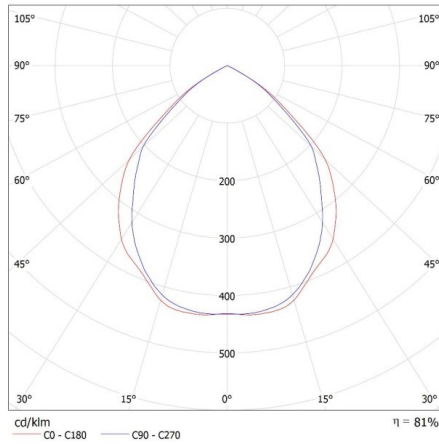

INFORMAȚII SUPLIMENTARE:

- Inel decorativ fără suport ceramic

KANLUX S.A. (kat 35284) ELICEO-ST DSO B/B + IQ-LED ... 6,5W / LDC (Polar)

Luminaire: KANLUX S.A. (kat 35284) ELICEO-ST DSO B/B + IQ-LED ... 6,5W
Lampa: 1 x IQ-LED GU10 6,5W-WW