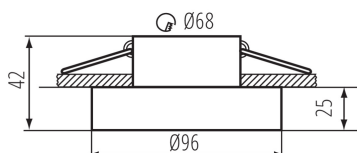

35284 ELICEO-ST DSO B/B

Inel pentru corp de iluminat tip spot

5905339352842

unique
LIGHT
effect

HIGH
quality
finish

DATE GENERALE:

Culoare: negru

Loc de montare: pentru încastrare în tavan

Loc de aplicare: în interior

Distanță minimă de la obiectul iluminat: 0,5m

inel decorativ fără suport ceramic: da

Produsul nu este adecvat pentru acoperirea cu material termoizolant: da

Înălțime [mm]: 42

Diametru [mm]: 96

Orificiu de montare [mm]: Ø68

DATE TEHNICE:

Tensiune nominală [V]: 12 AC; 12 DC; 220-240 AC

Putere maximă [W]: max 10

Clasă de protecție împotriva șocurilor electrice: II/III

Sursă de lumină: MR16/PAR16

Sursa de lumină face parte din set: nu

Ax: Gx5,3/GU10

Interval de temperatură ambiantă la care produsul poate fi expus [°C]: 5÷25

Materialul carcasei: aliaj de aluminiu

Reglare unghiulară a corpului de iluminat: none

Grad IP: 20

DATE LOGISTICE:

Unitate de măsură: bucată

Cu sunt ambalate: 50

Număr de bucăți în ambalajul intermediar: 1

Număr de bucăți în ambalajul comun: 50

Greutate unitară netă [g]: 136

Greutate [g]: 178

Greutate brută la bucată [g]: 164

Lungimea ambalajului unitar [cm]: 10

Lățimea ambalajului unitar [cm]: 5

Înălțimea ambalajului unitar [cm]: 10

Greutatea cutiei de carton [kg]: 8.9

Lățimea cutiei de carton [cm]: 28.5

Înălțimea cutiei de carton [cm]: 23

Lungimea cutiei de carton [cm]: 52.5

Volumul cutiei de carton [m³]: 0.034414