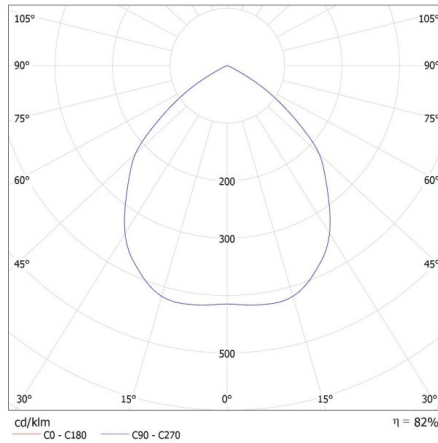

INFORMAȚII SUPLIMENTARE:

- Inel decorativ fără suport ceramic

KANLUX S.A. (kat 35287) ELICEO-ST DSO W/G + IQ-LED ... 6,5W / LDC (Polar)