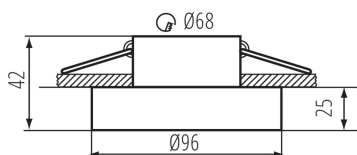

Inel pentru corp de iluminat tip spot

5905339352873

unique
LIGHT
effect

HIGH
quality
finish

DATE GENERALE:

Culoare: alb / auriu
Loc de montare: pentru încastrare în tavan
Loc de aplicare: în interior
Distanță minimă de la obiectul iluminat: 0,5m
inel decorativ fără suport ceramic: da
Produsul nu este adecvat pentru acoperirea cu material termoizolant: da
Înălțime [mm]: 42
Diametru [mm]: 96
Orificiu de montare [mm]: Ø68

DATE TEHNICE:

Tensiune nominală [V]: 12 AC; 12 DC; 220-240 AC
Putere maximă [W]: max 10
Clasă de protecție împotriva șocurilor electrice : II/III
Sursă de lumină: MR16/PAR16
Sursa de lumină face parte din set : nu
Ax: Gx5,3/GU10
Interval de temperatură ambiantă la care produsul poate fi expus [°C]: 5÷25
Materialul carcasei: aliaj de aluminiu
Reglare unghiulară a corpului de iluminat: none
Grad IP: 20

DATE LOGISTICE:

Unitate de măsură: bucată
Cu sunt ambalate: 50
Număr de bucăți în ambalajul intermediar : 1
Număr de bucăți în ambalajul comun : 50
Greutate unitară netă [g]: 136
Greutate [g]: 178
Greutate brută la bucată [g]: 168
Lungimea ambalajului unitar [cm]: 10
Lățimea ambalajului unitar [cm]: 5
Înălțimea ambalajului unitar [cm]: 10
Greutatea cutiei de carton [kg]: 8.9
Lățimea cutiei de carton [cm]: 28.5
Înălțimea cutiei de carton [cm]: 23
Lungimea cutiei de carton [cm]: 52.5
Volumul cutiei de carton [m³]: 0.034414