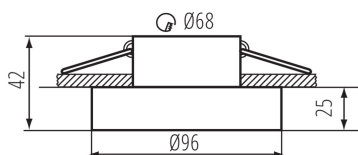

### DATE GENERALE:

**Culoare:** alb

**Loc de montare:** pentru încastrare în tavan

**Loc de aplicare:** în interior

**Distanță minimă de la obiectul iluminat:** 0,5m

**inel decorativ fără suport ceramic:** da

**Produsul nu este adecvat pentru acoperirea cu material termoizolant:** da

**Înălțime [mm]:** 42

**Diametru [mm]:** 96

**Orificiu de montare [mm]:** Ø68