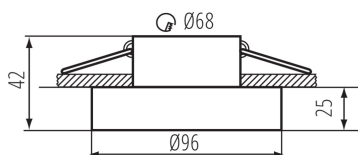

35296 ELICEO DSO GR

Inel pentru corp de iluminat tip spot

5905339352965

unique
LIGHT
effect

HIGH
quality
finish

DATE GENERALE:

Culoare: verde

Loc de montare: pentru încastrare în tavan

Loc de aplicare: în interior

Distanță minimă de la obiectul iluminat: 0,5m

inel decorativ fără suport ceramic: da

Produsul nu este adecvat pentru acoperirea cu material termoizolant: da

Înălțime [mm]: 42

Diametru [mm]: 96

Orificiu de montare [mm]: Ø68

DATE TEHNICE:

Tensiune nominală [V]: 12 AC; 12 DC; 220-240 AC

Putere maximă [W]: max 10

Clasă de protecție împotriva șocurilor electrice: II/III

Sursă de lumină: MR16/PAR16

Sursa de lumină face parte din set: nu

Ax: Gx5,3/GU10

Interval de temperatură ambiantă la care produsul poate fi expus [°C]: 5÷25

Materialul carcasei: aliaj de aluminiu

Reglare unghiulară a corpului de iluminat: none

Grad IP: 20

DATE LOGISTICE: