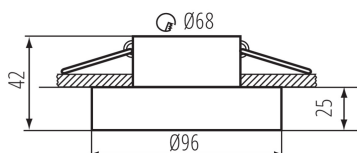

### DATE GENERALE:

**Culoare:** albastru

**Loc de montare:** pentru încastrare în tavan

**Loc de aplicare:** în interior

**Distanță minimă de la obiectul iluminat:** 0,5m

**inel decorativ fără suport ceramic:** da

**Produsul nu este adecvat pentru acoperirea cu material termoizolant:** da

**Înălțime [mm]:** 42

**Diametru [mm]:** 96

**Orificiu de montare [mm]:** Ø68