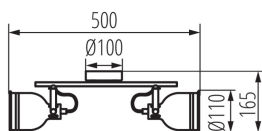

Corp de perete-tavan

5905339356437

HIGH
quality
finish

MO
DE
RN
design

Noua serie de corpuri de iluminat Kanlux DERATO amintește de stilul RETRO. Acestea sunt corpuri de iluminat în două culori: alb și negru, care au de la 1 până la 4 puncte de lumină. Lămpile cu un singur punct Kanlux DERATO vor îndeplini cu succes și rolul de lampă de perete. Abajururile mari ale acestor corpuri de iluminat oferă, de asemenea, posibilități mari de utilizare a diferitelor surse de lumină cu dulie E14 (max 8W). Corpurile de iluminat Kanlux DERATO folosesc terminale cu montare rapidă pentru o instalare convenabilă și rapidă. Un avantaj suplimentar este posibilitatea foarte largă de direcționare a abajurului către orice loc (două axe de rotație: 350 și 110 de grade).

DATE GENERALE:

Culoare: alb / argint

Loc de montare: pentru montare pe perete, pentru montare pe tavan

Loc de aplicare: în interior

Distanță minimă de la obiectul iluminat: 0,5m

Lungime [mm]: 500

Lățime [mm]: 110

Înălțime [mm]: 165

Diametru [mm]: 100

DATE TEHNICE:

Tensiune nominală [V]: 220-240 AC

Frecvență nominală [Hz]: 50

Putere maximă [W]: 2x max 8

Clasă de protecție împotriva șocurilor electrice: I

Sursa de lumină face parte din set: nu

Ax: E14

Interval de temperatură ambiantă la care produsul poate fi expus [°C]: 5÷25

Materialul carcasei: aliaj de aluminiu

Tip de conexiune: bloc de conectare

Corp de iluminat mobil în interval orizontal [°]: 350

Corp de iluminat mobil în interval vertical [°]: 110

Grad IP: 20