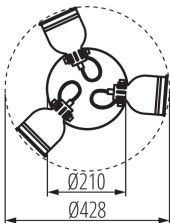

Corp de perete-tavan

5905339356451

HIGH  
quality  
finish

MO  
DE  
RN  
design

Noua serie de corpuri de iluminat Kanlux DERATO amintește de stilul RETRO. Acestea sunt corpuri de iluminat în două culori: alb și negru, care au de la 1 până la 4 puncte de lumină. Lămpile cu un singur punct Kanlux DERATO vor îndeplini cu succes și rolul de lampă de perete. Abajururile mari ale acestor corpuri de iluminat oferă, de asemenea, posibilități mari de utilizare a diferitelor surse de lumină cu dulie E14 (max 8W). Corpurile de iluminat Kanlux DERATO folosesc terminale cu montare rapidă pentru o instalare convenabilă și rapidă. Un avantaj suplimentar este posibilitatea foarte largă de direcționare a abajurului către orice loc (două axe de rotație: 350 și 110 de grade).

### DATE GENERALE:

**Culoare:** alb / argint

**Loc de montare:** pentru montare pe perete, pentru montare pe tavan

**Loc de aplicare:** în interior

**Distanță minimă de la obiectul iluminat:** 0,5m

**Lungime [mm]:** 428

**Lățime [mm]:** 428

**Înălțime [mm]:** 150

**Diametru [mm]:** 110

**Ax:** E14

**Interval de temperatură ambiantă la care produsul poate fi expus [°C]:** 5÷25

**Materialul carcasei:** aliaj de aluminiu

**Tip de conexiune:** bloc de conectare

**Corp de iluminat mobil în interval orizontal [°]:** 350