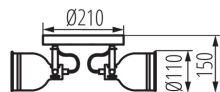

Corp de perete-tavan

5905339356451

HIGH  
quality  
finish

MO  
DE  
RN  
design

Noua serie de corpuri de iluminat Kanlux DERATO amintește de stilul RETRO. Acestea sunt corpuri de iluminat în două culori: alb și negru, care au de la 1 până la 4 puncte de lumină. Lămpile cu un singur punct Kanlux DERATO vor îndeplini cu succes și rolul de lampă de perete. Abajururile mari ale acestor corpuri de iluminat oferă, de asemenea, posibilități mari de utilizare a diferitelor surse de lumină cu dulie E14 (max 8W). Corpurile de iluminat Kanlux DERATO folosesc terminale cu montare rapidă pentru o instalare convenabilă și rapidă. Un avantaj suplimentar este posibilitatea foarte largă de direcționare a abajurului către orice loc (două axe de rotație: 350 și 110 de grade).

### DATE GENERALE:

**Culoare:** alb / argint

**Loc de montare:** pentru montare pe perete, pentru montare pe tavan

**Loc de aplicare:** în interior

**Distanță minimă de la obiectul iluminat:** 0,5m

**Lungime [mm]:** 428

**Lățime [mm]:** 428

**Înălțime [mm]:** 150

**Diametru [mm]:** 110