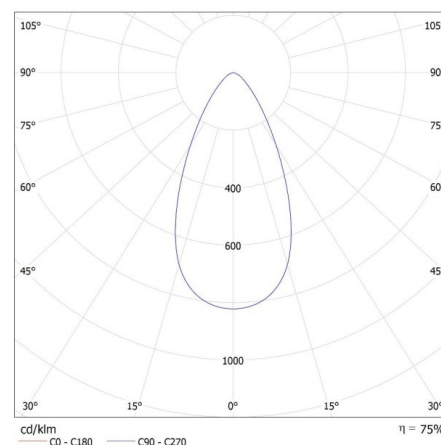

KANLUX S.A. (kat 35651) BTL 18W-930-B 45deg / LDC (Polar)