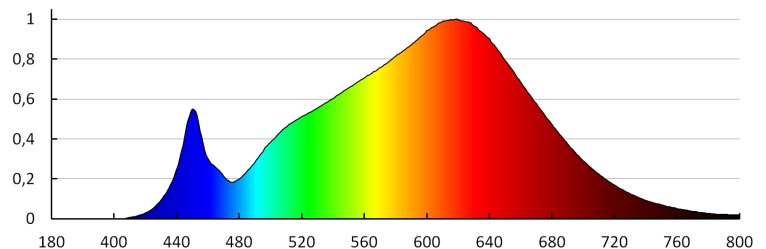

INFORMAȚII SUPLIMENTARE:

- 5 ani Garanție în conformitate cu prevederile declarației de garanție, disponibile pe site