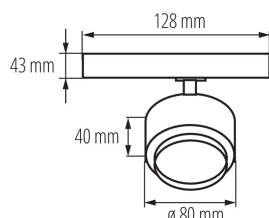

Proiector pe sina

5905339356512

Kanlux BTL LED este un nou design de corpuri de iluminat adaptate la sistemul Kanlux TEAR și la majoritatea sistemelor de șine cu 3 circuite. Corpurile de iluminat sunt echipate cu o sursă de alimentare integrată cu adaptorul. Kanlux BTL sunt corpuri de iluminat în varianta direcțională cu lentilă și reglare a unghiului de iluminare în intervalul de la 15° la 45°. Opțional, se poate folosi un difuzor cu structură de fagure care reduce strălucirea. În Kanlux BTL putem alege puterea (18W 28W 38W), culoarea carcasei (alb sau negru) și culoarea luminii (calda sau neutra). Seria de corpuri de iluminat Kanlux BTL are un indice ridicat de redare a culorii Ra 90+, iar calitatea lor ridicată este confirmată de o garanție de 5 ani.

DATE GENERALE:

Culoare: negru

Loc de montare: na szynę TEAR

Loc de aplicare: în interior

Distanță minimă de la obiectul iluminat: 0,5m

Posibilitate de conlucrare cu reostatul: nu

Sursă de lumină cu LED integrată: da

Corp de iluminat mobil în interval orizontal [°]: 340

Corp de iluminat mobil în interval vertical [°]: 90

Proiector pe sina

Grad IP: 20

DATE LOGISTICE:

Unitate de măsură: bucată

Cu sunt ambalate: 30

Număr de bucăți în ambalajul intermediar : 1

Lățimea cutiei de carton [cm]: 30

Înălțimea cutiei de carton [cm]: 38.5

Lungimea cutiei de carton [cm]: 45

Volumul cutiei de carton [m³]: 0.051975

INFORMAȚII SUPLIMENTARE:

- 5 ani Garanție în conformitate cu prevederile declarației de garanție, disponibile pe site