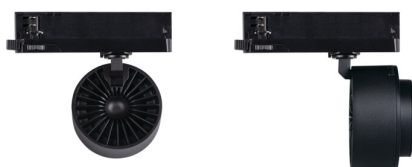

Proiector pe sina

5905339356512

Kanlux BTL LED este un nou design de corpuri de iluminat adaptate la sistemul Kanlux TEAR și la majoritatea sistemelor de șine cu 3 circuite. Corpurile de iluminat sunt echipate cu o sursă de alimentare integrată cu adaptorul. Kanlux BTL sunt corpuri de iluminat în varianta direcțională cu lentilă și reglare a unghiului de iluminare în intervalul de la 15° la 45°. Opțional, se poate folosi un difuzor cu structură de fagure care reduce strălucirea. În Kanlux BTL putem alege puterea (18W 28W 38W), culoarea carcasei (alb sau negru) și culoarea luminii (calda sau neutra). Seria de corpuri de iluminat Kanlux BTL are un indice ridicat de redare a culorii Ra 90+, iar calitatea lor ridicată este confirmată de o garanție de 5 ani.

DATE GENERALE:

Culoare: negru

Loc de montare: na szynę TEAR

Loc de aplicare: în interior

Distanță minimă de la obiectul iluminat: 0,5m

Posibilitate de conlucrare cu reostatul: nu

Sursă de lumină cu LED integrată: da

DATE TEHNICE:

Tensiune nominală [V]: 220-240 AC

Frecvență nominală [Hz]: 50

Putere maximă [W]: 18

Clasă de protecție împotriva șocurilor electrice: II

Tip de diodă: LED COB

Flux luminos [lm]: 1750

Culoarea luminii: alb cald

Corp de iluminat mobil în interval orizontal [°]: 340

Corp de iluminat mobil în interval vertical [°]: 90

Proiector pe sina

Grad IP: 20

DATE LOGISTICE:

Unitate de măsură: bucată

Cu sunt ambalate: 30

Număr de bucăți în ambalajul intermediar : 1