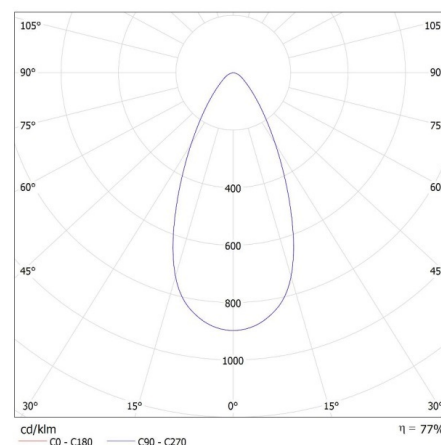

KANLUX S.A. (kat 35660) BTL 38W-940-W 45deg / LDC (Polar)