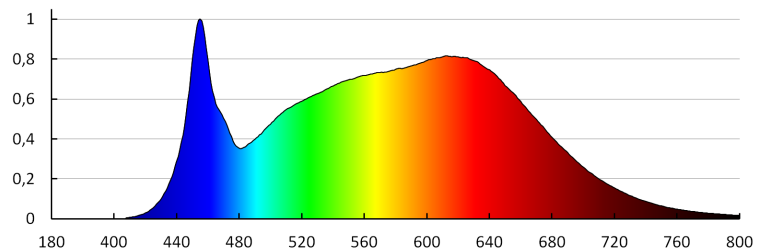

INFORMAȚII SUPLIMENTARE:

- 5 ani Garanție în conformitate cu prevederile declarației de garanție, disponibile pe site