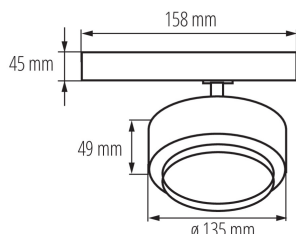

Proiector pe sina

5905339356604

Kanlux BTL LED este un nou design de corpuri de iluminat adaptate la sistemul Kanlux TEAR și la majoritatea sistemelor de șine cu 3 circuite. Corpurile de iluminat sunt echipate cu o sursă de alimentare integrată cu adaptorul. Kanlux BTL sunt corpuri de iluminat în varianta direcțională cu lentilă și reglare a unghiului de iluminare în intervalul de la 15° la 45°. Opțional, se poate folosi un difuzor cu structură de fagure care reduce strălucirea. În Kanlux BTL putem alege puterea (18W 28W 38W), culoarea carcasei (alb sau negru) și culoarea luminii (calda sau neutra). Seria de corpuri de iluminat Kanlux BTL are un indice ridicat de redare a culorii Ra 90+, iar calitatea lor ridicată este confirmată de o garanție de 5 ani.

DATE GENERALE:

Culoare: alb

Loc de montare: na szynę TEAR

Loc de aplicare: în interior

Distanță minimă de la obiectul iluminat: 0,5m

Posibilitate de conlucrare cu reostatul: nu

Sursă de lumină cu LED integrată: da

Corp de iluminat mobil în interval orizontal [°]: 340

Corp de iluminat mobil în interval vertical [°]: 90

Proiector pe sina

Grad IP: 20

DATE LOGISTICE:

Unitate de măsură: bucată

Cu sunt ambalate: 12

Număr de bucăți în ambalajul intermediar : 1

Lățimea cutiei de carton [cm]: 30

Înălțimea cutiei de carton [cm]: 29

Lungimea cutiei de carton [cm]: 55

Volumul cutiei de carton [m³]: 0.04785

INFORMAȚII SUPLIMENTARE:

- 5 ani Garanție în conformitate cu prevederile declarației de garanție, disponibile pe site