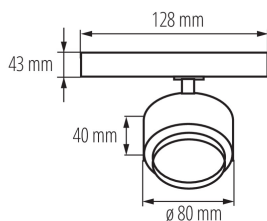

Proiector pe sina

5905339356628

Kanlux BTLW LED este un nou design de corpuri de iluminat adaptate la sistemul de șine Kanlux TEAR și la majoritatea sistemelor de șine cu 3 circuite. Corpurile de iluminat sunt echipate cu o sursă de alimentare integrată cu adaptorul. Kanlux BTLW se caracterizează printr-o lampă de culoare lăptoasă care difuzează lumină, oferind un unghi larg de vizualizare de 120°. Sunt disponibile în 18W, două culori de carcasă (alb sau negru) și două culori deschise. Sunt perfecte pentru condițiile casnice, ca iluminat general și oriunde este nevoie de un unghi larg al fasciculului de iluminat al corpului de iluminat

DATE GENERALE:

Culoare: alb

Loc de montare: na szynę TEAR

Loc de aplicare: în interior

Distanță minimă de la obiectul iluminat: 0,5m

Posibilitate de conlucrare cu reostatul: nu

Sursă de lumină cu LED integrată: da

Corp de iluminat mobil în interval orizontal [°]: 340

Corp de iluminat mobil în interval vertical [°]: 90

Grad IP: 20

Proiector pe sina

DATE LOGISTICE:

Unitate de măsură: bucată

Cu sunt ambalate: 30

Număr de bucăți în ambalajul intermediar : 1

Lățimea cutiei de carton [cm]: 30

Înălțimea cutiei de carton [cm]: 38.5

Lungimea cutiei de carton [cm]: 45

Volumul cutiei de carton [m³]: 0.051975

INFORMAȚII SUPLIMENTARE:

- 5 ani Garanție în conformitate cu prevederile declarației de garanție, disponibile pe site