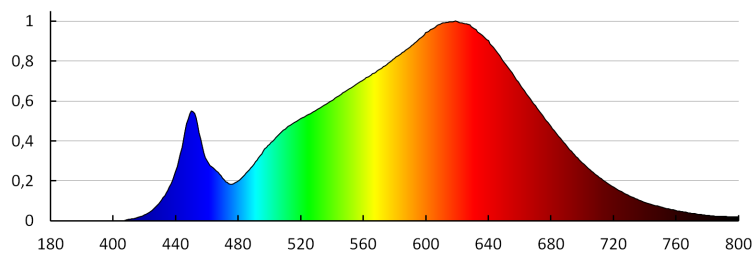

INFORMAȚII SUPLIMENTARE:

- 5 ani Garanție în conformitate cu prevederile declarației de garanție, disponibile pe site