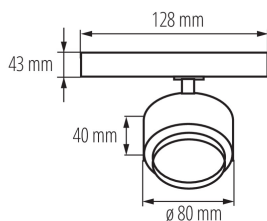

Proiector pe sina

5905339356635

Kanlux BTLW LED este un nou design de corpuri de iluminat adaptate la sistemul de șine Kanlux TEAR și la majoritatea sistemelor de șine cu 3 circuite. Corpurile de iluminat sunt echipate cu o sursă de alimentare integrată cu adaptorul. Kanlux BTLW se caracterizează printr-o lampă de culoare lăptoasă care difuzează lumină, oferind un unghi larg de vizualizare de 120°. Sunt disponibile în 18W, două culori de carcasă (alb sau negru) și două culori deschise. Sunt perfecte pentru condițiile casnice, ca iluminat general și oriunde este nevoie de un unghi larg al fasciculului de iluminat al corpului de iluminat

DATE GENERALE:

Culoare: negru

Loc de montare: na szynę TEAR

Loc de aplicare: în interior

Distanță minimă de la obiectul iluminat: 0,5m

Posibilitate de conlucrare cu reostatul: nu

Sursă de lumină cu LED integrată: da

Corp de iluminat mobil în interval orizontal [°]: 340

Corp de iluminat mobil în interval vertical [°]: 90

Grad IP: 20

Proiector pe sina

DATE LOGISTICE:

Unitate de măsură: bucată

Cu sunt ambalate: 30

Număr de bucăți în ambalajul intermediar : 1

Lățimea cutiei de carton [cm]: 30

Înălțimea cutiei de carton [cm]: 38.5

Lungimea cutiei de carton [cm]: 45

Volumul cutiei de carton [m³]: 0.051975

INFORMAȚII SUPLIMENTARE:

- 5 ani Garanție în conformitate cu prevederile declarației de garanție, disponibile pe site