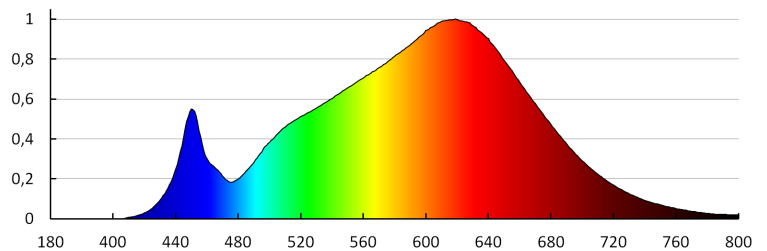

INFORMAȚII SUPLIMENTARE:

- 5 ani Garanție în conformitate cu prevederile declarației de garanție, disponibile pe site