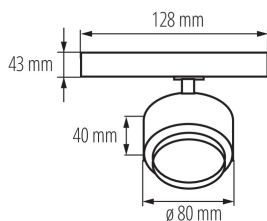

Proiector pe sina

5905339356642

Kanlux BTLW LED este un nou design de corpuri de iluminat adaptate la sistemul de șine Kanlux TEAR și la majoritatea sistemelor de șine cu 3 circuite. Corpurile de iluminat sunt echipate cu o sursă de alimentare integrată cu adaptorul. Kanlux BTLW se caracterizează printr-o lampă de culoare lăptoasă care difuzează lumină, oferind un unghi larg de vizualizare de 120°. Sunt disponibile în 18W, două culori de carcasă (alb sau negru) și două culori deschise. Sunt perfecte pentru condițiile casnice, ca iluminat general și oriunde este nevoie de un unghi larg al fasciculului de iluminat al corpului de iluminat

DATE GENERALE:

Culoare: alb

Loc de montare: na szynę TEAR

Loc de aplicare: în interior

Distanță minimă de la obiectul iluminat: 0,5m

Posibilitate de conlucrare cu reostatul: nu

Sursă de lumină cu LED integrată: da

Corp de iluminat mobil în interval orizontal [°]: 340

Corp de iluminat mobil în interval vertical [°]: 90

Grad IP: 20

Proiector pe sina

DATE LOGISTICE:

Unitate de măsură: bucată

Cu sunt ambalate: 30

Număr de bucăți în ambalajul intermediar : 1

Lățimea cutiei de carton [cm]: 30

Înălțimea cutiei de carton [cm]: 38.5

Lungimea cutiei de carton [cm]: 45

Volumul cutiei de carton [m³]: 0.051975

INFORMAȚII SUPLIMENTARE:

- 5 ani Garanție în conformitate cu prevederile declarației de garanție, disponibile pe site