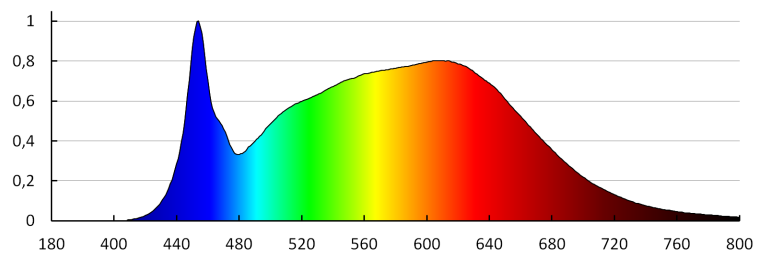

INFORMAȚII SUPLIMENTARE:

- 5 ani Garanție în conformitate cu prevederile declarației de garanție, disponibile pe site