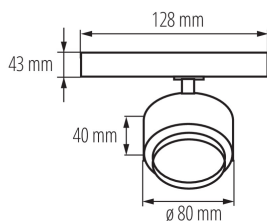

Proiector pe sina

5905339356659

Kanlux BTLW LED este un nou design de corpuri de iluminat adaptate la sistemul de șine Kanlux TEAR și la majoritatea sistemelor de șine cu 3 circuite. Corpurile de iluminat sunt echipate cu o sursă de alimentare integrată cu adaptorul. Kanlux BTLW se caracterizează printr-o lampă de culoare lăptoasă care difuzează lumină, oferind un unghi larg de vizualizare de 120°. Sunt disponibile în 18W, două culori de carcasă (alb sau negru) și două culori deschise. Sunt perfecte pentru condițiile casnice, ca iluminat general și oriunde este nevoie de un unghi larg al fasciculului de iluminat al corpului de iluminat

### DATE GENERALE:

**Culoare:** negru

**Loc de montare:** na szynę TEAR

**Loc de aplicare:** în interior

**Distanță minimă de la obiectul iluminat:** 0,5m

**Posibilitate de conlucrare cu reostatul:** nu

**Sursă de lumină cu LED integrată:** da

### DATE TEHNICE:

**Tensiune nominală [V]:** 220-240 AC

**Frecvență nominală [Hz]:** 50

**Putere maximă [W]:** 18

**Clasă de protecție împotriva șocurilor electrice :** II

**Tip de diodă:** LED COB

**Flux luminos [lm]:** 1400

#### DATE LOGISTICE:

Unitate de măsură: bucată

Cu sunt ambalate: 30

Număr de bucăți în ambalajul intermediar : 1

Număr de bucăți în ambalajul comun : 30

Greutate unitară netă [g]: 260

Greutate [g]: 340

Lungimea ambalajului unitar [cm]: 12