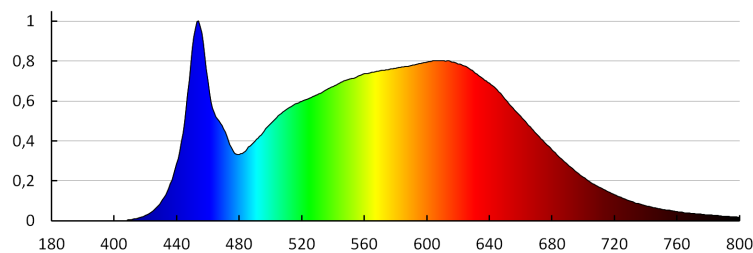

INFORMAȚII SUPLIMENTARE:

- 5 ani Garanție în conformitate cu prevederile declarației de garanție, disponibile pe site