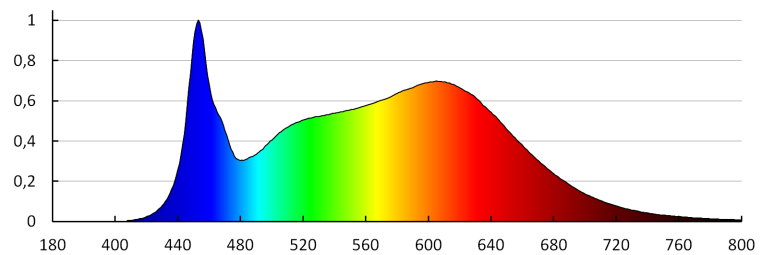

INFORMAȚII SUPLIMENTARE:

- 5 ani Garanție în conformitate cu prevederile declarației de garanție, disponibile pe site

KANLUX S.A. (kat 35670) TIBERI PRO 20W-940-W / LDC (Polar)