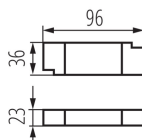

35670 TIBERI PRO 20W-940-W

Corp de iluminat tip downlight

5905339356703

DATE GENERALE:

Culoare: alb

Loc de montare: pentru încastrare în tavan

Loc de aplicare: în interior

Distanță minimă de la obiectul iluminat: 0,5m

Posibilitate de conlucrare cu reostatul: nu

Produsul nu este adecvat pentru acoperirea cu material termoizolant: da

Înălțime [mm]: 63

Diametru [mm]: 140

Orificiu de montare [mm]: 125

Sursă de lumină cu LED integrată: da

DATE TEHNICE:

Tensiune nominală [V]: 220-240 AC

Frecvență nominală [Hz]: 50

Putere maximă [W]: 20

Clasă de protecție împotriva șocurilor electrice: II

Materialul abajurului: material din plastic

Tip de diodă: LED SMD

Flux luminos [lm]: 2100

Culoarea luminii: alb

Temperatura de culoare corelată [K]: 4000

Consecvența culorii în elipse McAdam: ≤ 6

Indicele de redare a culorilor: 90

Durabilitate [h]: 50000

Număr de cicluri pornit/oprit: ≥ 30000

Unghi de iluminare [°]: 90

Eficiența luminoasă a lămpii [lm/W]: 105

Interval de temperatură ambiantă la care produsul poate fi expus [°C]: 5÷25

Materialul carcasei: aliaj de aluminiualiaj de aluminiualiaj de aluminiu

Tip de conexiune: bloc de conectare

Durată de încălzire a lămpii [s]: ≤ 1

Timp de aprindere a lămpii [s]: $\leq 0,5$

Grad IP: 44/20

DATE LOGISTICE:

Cu sunt ambalate: 24

Număr de bucăți în ambalajul intermediar: 1

Număr de bucăți în ambalajul comun: 24

Greutate unitară netă [g]: 420

Greutate [g]: 515

Lungimea ambalajului unitar [cm]: 14.5

Lățimea ambalajului unitar [cm]: 8.5