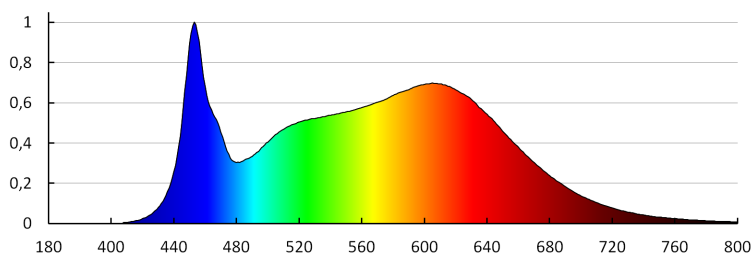

Corp de iluminat tip downlight

Înălțimea ambalajului unitar [cm]: 16.5

Greutatea cutiei de carton [kg]: 12.36

Lățimea cutiei de carton [cm]: 34.5

Înălțimea cutiei de carton [cm]: 28.5

Lungimea cutiei de carton [cm]: 60

Volumul cutiei de carton [m³]: 0.058995

INFORMAȚII SUPLIMENTARE:

- 5 ani Garanție în conformitate cu prevederile declarației de garanție, disponibile pe site

KANLUX S.A. (kat 35671) TIBERI PRO 20W-940-B / LDC (Polar)