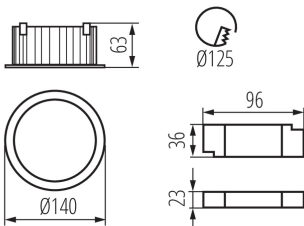

35671 TIBERI PRO 20W-940-B

Corp de iluminat tip downlight

5905339356710

DATE GENERALE:

Culoare: negru

Loc de montare: pentru încastrare în tavan

Loc de aplicare: în interior

Distanță minimă de la obiectul iluminat: 0,5m

Posibilitate de conlucrare cu reostatul: nu

Produsul nu este adecvat pentru acoperirea cu material termoizolant: da

Înălțime [mm]: 63

Diametru [mm]: 140

Orificiu de montare [mm]: 125

Sursă de lumină cu LED integrată: da

DATE TEHNICE:

Tensiune nominală [V]: 220-240 AC

Frecvență nominală [Hz]: 50

Putere maximă [W]: 20

Clasă de protecție împotriva șocurilor electrice: II

Materialul abajurului: material din plastic

Tip de diodă: LED SMD

Flux luminos [lm]: 1900

Culoarea luminii: alb

Temperatura de culoare corelată [K]: 4000

Consecvența culorii în elipse McAdam: ≤ 6

Indicele de redare a culorilor: 90

Durabilitate [h]: 50000

Număr de cicluri pornit/oprit: ≥ 30000

Unghi de iluminare [°]: 90

Eficiența luminoasă a lămpii [lm/W]: 95

Interval de temperatură ambiantă la care produsul poate fi expus [°C]: 5÷25

Materialul carcusei: aliaj de aluminiu

Tip de conexiune: bloc de conectare

Durată de încălzire a lămpii [s]: ≤ 1

Timp de aprindere a lămpii [s]: $\leq 0,5$

Grad IP: 44/20

DATE LOGISTICE:

Cu sunt ambalate: 24

Număr de bucăți în ambalajul intermediar: 1

Număr de bucăți în ambalajul comun: 24

Greutate unitară netă [g]: 420

Greutate [g]: 515

Lungimea ambalajului unitar [cm]: 14.5

Lățimea ambalajului unitar [cm]: 8.5