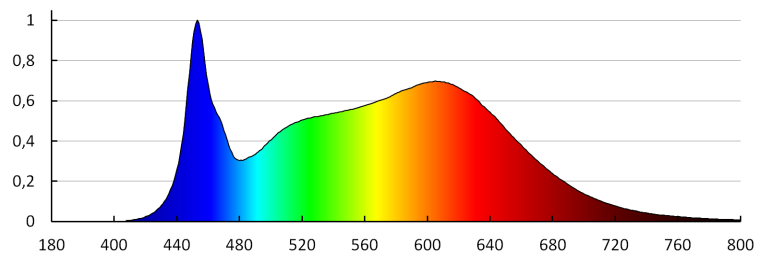

INFORMAȚII SUPLIMENTARE:

- 5 ani Garanție în conformitate cu prevederile declarației de garanție, disponibile pe site