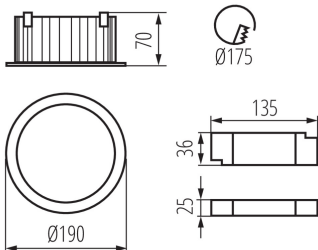

### DATE GENERALE:

**Culoare:** alb

**Loc de montare:** pentru încastrare în tavan

**Loc de aplicare:** în interior

**Distanță minimă de la obiectul iluminat:** 0,5m

**Posibilitate de conlucrare cu reostatul:** nu

**Produsul nu este adecvat pentru acoperirea cu material termoizolant:** da

**Înălțime [mm]:** 70

**Diametru [mm]:** 190

**Orificiu de montare [mm]:** 175

**Sursă de lumină cu LED integrată:** da

### DATE LOGISTICE:

**Cu sunt ambalate:** 18

**Număr de bucăți în ambalajul intermediar:** 1

**Număr de bucăți în ambalajul comun:** 18

**Greutate unitară netă [g]:** 722

**Greutate [g]:** 880.56

**Lungimea ambalajului unitar [cm]:** 20

**Lățimea ambalajului unitar [cm]:** 19.5