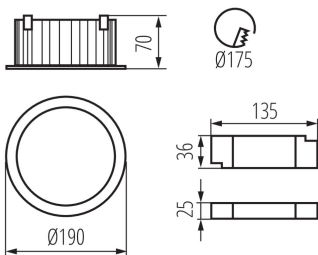

35673 TIBERI PRO 30W-940-B

Corp de iluminat tip downlight

5905339356734

DATE GENERALE:

Culoare: negru

Loc de montare: pentru încastrare în tavan

Loc de aplicare: în interior

Distanță minimă de la obiectul iluminat: 0,5m

Posibilitate de conlucrare cu reostatul: nu

Produsul nu este adecvat pentru acoperirea cu material termoizolant: da

Înălțime [mm]: 70

Diametru [mm]: 190

Orificiu de montare [mm]: 175

Sursă de lumină cu LED integrată: da

DATE TEHNICE:

Tensiune nominală [V]: 220-240 AC

Frecvență nominală [Hz]: 50

Putere maximă [W]: 30

Clasă de protecție împotriva șocurilor electrice: II

Materialul abajurului: material din plastic

Tip de diodă: LED SMD

Flux luminos [lm]: 2850

Culoarea luminii: alb

Temperatura de culoare corelată [K]: 4000

Consecvența culorii în elipse McAdam: ≤ 6

Indicele de redare a culorilor: 90

Durabilitate [h]: 50000

Număr de cicluri pornit/oprit: ≥ 30000

Unghi de iluminare [°]: 90

Eficiența luminoasă a lămpii [lm/W]: 95

Interval de temperatură ambiantă la care produsul poate fi expus [°C]: 5÷25

Materialul carcasei: aliaj de aluminiu

Tip de conexiune: bloc de conectare

Durată de încălzire a lămpii [s]: ≤ 1

Timp de aprindere a lămpii [s]: $\leq 0,5$

Grad IP: 44/20

DATE LOGISTICE:

Cu sunt ambalate: 18

Număr de bucăți în ambalajul intermediar: 1

Număr de bucăți în ambalajul comun: 18

Greutate unitară netă [g]: 722

Greutate [g]: 880.56

Lungimea ambalajului unitar [cm]: 20

Lățimea ambalajului unitar [cm]: 19.5