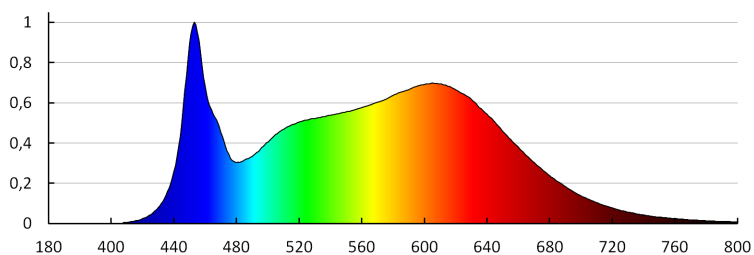

Corp de iluminat tip downlight

Înălțimea ambalajului unitar [cm]: 8.5
Greutatea cutiei de carton [kg]: 15.85008
Lățimea cutiei de carton [cm]: 41
Înălțimea cutiei de carton [cm]: 27
Lungimea cutiei de carton [cm]: 61.5
Volumul cutiei de carton [m³]: 0.068081

INFORMAȚII SUPLIMENTARE:

- 5 ani Garanție în conformitate cu prevederile declarației de garanție, disponibile pe site

KANLUX S.A. (kat 35673) TIBERI PRO 30W-940-B / LDC (Polar)