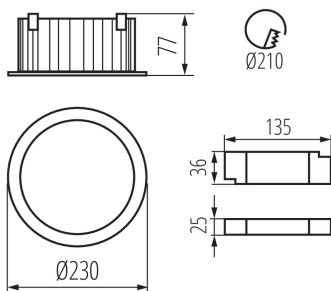

35674 TIBERI PRO 40W-940-W

Corp de iluminat tip downlight

5905339356741

DATE GENERALE:

Culoare: alb

Loc de montare: pentru încastrare în tavan

Loc de aplicare: în interior

Distanță minimă de la obiectul iluminat: 0,5m

Posibilitate de conlucrare cu reostatul: nu

Produsul nu este adecvat pentru acoperirea cu material termoizolant: da

Înălțime [mm]: 77

Diametru [mm]: 230

Orificiu de montare [mm]: 210

Sursă de lumină cu LED integrată: da

DATE TEHNICE:

Tensiune nominală [V]: 220-240 AC

Frecvență nominală [Hz]: 50

Putere maximă [W]: 40

Clasă de protecție împotriva șocurilor electrice: II

Materialul abajurului: material din plastic

Tip de diodă: LED SMD

Flux luminos [lm]: 4200

Culoarea luminii: alb

Temperatura de culoare corelată [K]: 4000

Consecvența culorii în elipse McAdam: ≤ 6

Indicele de redare a culorilor: 90

Durabilitate [h]: 50000

Număr de cicluri pornit/oprit: ≥ 30000

Unghi de iluminare [°]: 90

Eficiența luminoasă a lămpii [lm/W]: 105

Interval de temperatură ambiantă la care produsul poate fi expus [°C]: 5÷25

Materialul carcasei: aliaj de aluminiualiaj de aluminiualiaj de aluminiu

Tip de conexiune: bloc de conectare

Durată de încălzire a lămpii [s]: ≤ 1

Timp de aprindere a lămpii [s]: $\leq 0,5$

Grad IP: 44/20

DATE LOGISTICE:

Cu sunt ambalate: 12

Număr de bucăți în ambalajul intermediar: 1

Număr de bucăți în ambalajul comun: 12

Greutate unitară netă [g]: 1020

Greutate [g]: 1232.5

Lungimea ambalajului unitar [cm]: 23.5

Lățimea ambalajului unitar [cm]: 9