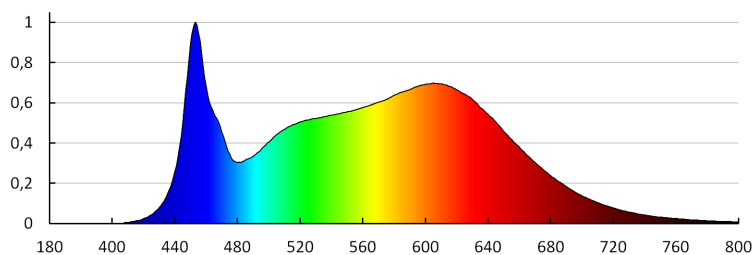

INFORMAȚII SUPLIMENTARE:

- 5 ani Garanție în conformitate cu prevederile declarației de garanție, disponibile pe site

KANLUX S.A. (kat 35674) TIBERI PRO 40W-940-W / LDC (Polar)