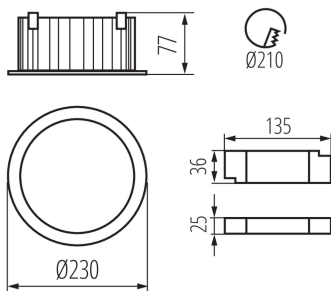

35675 TIBERI PRO 40W-940-B

Corp de iluminat tip downlight

5905339356758

DATE GENERALE:

Culoare: negru

Loc de montare: pentru încastrare în tavan

Loc de aplicare: în interior

Distanță minimă de la obiectul iluminat: 0,5m

Posibilitate de conlucrare cu reostatul: nu

Produsul nu este adecvat pentru acoperirea cu material termoizolant: da

Înălțime [mm]: 77

Diametru [mm]: 230

Orificiu de montare [mm]: 210

Sursă de lumină cu LED integrată: da

DATE TEHNICE:

Tensiune nominală [V]: 220-240 AC

Frecvență nominală [Hz]: 50

Putere maximă [W]: 40

Clasă de protecție împotriva șocurilor electrice: II

Materialul abajurului: material din plastic

Tip de diodă: LED SMD

Flux luminos [lm]: 3800

Culoarea luminii: alb

Temperatura de culoare corelată [K]: 4000

Consecvența culorii în elipse McAdam: ≤ 6

Indicele de redare a culorilor: 90

Durabilitate [h]: 50000

Număr de cicluri pornit/oprit: ≥ 30000

Unghi de iluminare [°]: 90

Eficiența luminoasă a lămpii [lm/W]: 95

Interval de temperatură ambiantă la care produsul poate fi expus [°C]: 5÷25

Materialul carcusei: aliaj de aluminiu

Tip de conexiune: bloc de conectare

Durată de încălzire a lămpii [s]: ≤ 1

Timp de aprindere a lămpii [s]: $\leq 0,5$

Grad IP: 44/20

DATE LOGISTICE:

Cu sunt ambalate: 12

Număr de bucăți în ambalajul intermediar: 1

Număr de bucăți în ambalajul comun: 12

Greutate unitară netă [g]: 1020

Greutate [g]: 1232,5

Lungimea ambalajului unitar [cm]: 23,5

Lățimea ambalajului unitar [cm]: 9