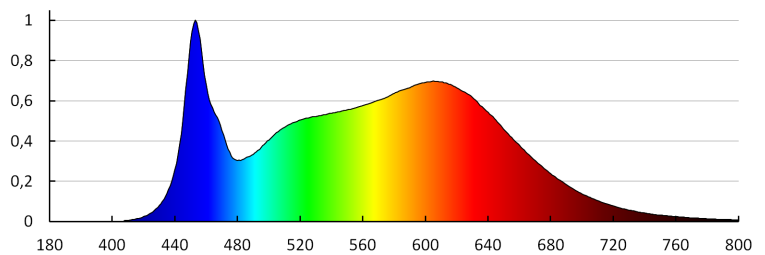

Corp de iluminat tip downlight

Înălțimea ambalajului unitar [cm]: 24.5

Greutatea cutiei de carton [kg]: 14.79

Lățimea cutiei de carton [cm]: 49.5

Înălțimea cutiei de carton [cm]: 27.5

Lungimea cutiei de carton [cm]: 57

Volumul cutiei de carton [m³]: 0.077591

INFORMAȚII SUPLIMENTARE:

- 5 ani Garanție în conformitate cu prevederile declarației de garanție, disponibile pe site

KANLUX S.A. (kat 35675) TIBERI PRO 40W-940-B / LDC (Polar)