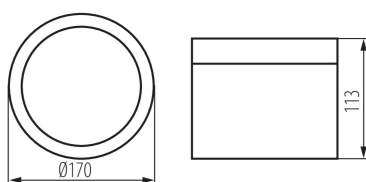

35676 TIBERI PRO NT20W-940W

Corp de iluminat tip downlight

5905339356765

Kanlux TIBERI PRO NT este o familie de downlight-uri montate la suprafață. Sunt disponibile în două puteri (20W și 30W) și două culori (alb și negru), păstrând în același timp aceeași dimensiune. Corpul de iluminat Kanlux TIBERI PRO se caracterizează în primul rând prin etanșeitate ridicată (IP54) și indice mare de redare a culorii (Ra > 90), dar și prin instalare ușoară pe tavan cu ajutorul unui suport. Corpul de iluminat Kanlux TIBERI PRO NT este o componentă de înaltă calitate confirmată de o garanție de 5 ani.

DATE GENERALE:

Culoare: alb

Loc de montare: pentru montare pe tavan

Loc de aplicare: în interior

Distanță minimă de la obiectul iluminat: 0,5m

Posibilitate de conlucrare cu reostatul: nu

Înălțime [mm]: 113

Diametru [mm]: 170

DATE TEHNICE:

Tensiune nominală [V]: 220-240 AC

Frecvență nominală [Hz]: 50

Putere maximă [W]: 20

Clasă de protecție împotriva șocurilor electrice: I

Materialul abajurului: material din plastic

Tip de diodă: LED SMD

Flux luminos [lm]: 2200

Culoarea luminii: alb

Temperatura de culoare corelată [K]: 4000

Consecvența culorii în elipse McAdam: ≤6

Indicele de redare a culorilor: 90

Durabilitate [h]: 50000

Număr de cicluri pornit/oprit: ≥30000

Unghi de iluminare [°]: 115

Eficiența luminoasă a lămpii [lm/W]: 110

Materialul carcasei: aliaj de aluminiualiaj de aluminiualiaj de aluminiu

Tip de conexiune: capetele libere ale cablurilor

Lungimea cablului [m]: 0.18

Secțiune transversală a cablului [mm²]: 0,75

Durată de încălzire a lămpii [s]: ≤1

Timp de aprindere a lămpii [s]: ≤0,5

Grad IP: 54