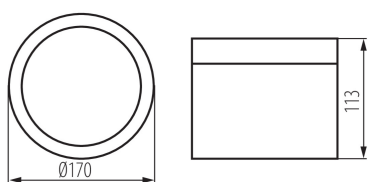

35677 TIBERI PRO NT20W-940B

Corp de iluminat tip downlight

5905339356772

Kanlux TIBERI PRO NT este o familie de downlight-uri montate la suprafață. Sunt disponibile în două puteri (20W și 30W) și două culori (alb și negru), păstrând în același timp aceeași dimensiune. Corpul de iluminat Kanlux TIBERI PRO se caracterizează în primul rând prin etanșeitate ridicată (IP54) și indice mare de redare a culorii (Ra > 90), dar și prin instalare ușoară pe tavan cu ajutorul unui suport. Corpul de iluminat Kanlux TIBERI PRO NT este o componentă de înaltă calitate confirmată de o garanție de 5 ani.

DATE GENERALE:

Culoare: negru

Loc de montare: pentru montare pe tavan

Loc de aplicare: în interior

Distanță minimă de la obiectul iluminat: 0,5m

Posibilitate de conlucrare cu reostatul: nu

Înălțime [mm]: 113

Diametru [mm]: 170

DATE TEHNICE:

Tensiune nominală [V]: 220-240 AC

Frecvență nominală [Hz]: 50

Putere maximă [W]: 20

Clasă de protecție împotriva șocurilor electrice: I

Materialul abajurului: material din plastic

Tip de diodă: LED SMD

Flux luminos [lm]: 2200

Culoarea luminii: alb

Temperatura de culoare corelată [K]: 4000

Consecvența culorii în elipse McAdam: ≤6

Indicele de redare a culorilor: 90

Durabilitate [h]: 50000

Număr de cicluri pornit/oprit: ≥30000

Unghi de iluminare [°]: 115

Eficiența luminoasă a lămpii [lm/W]: 110

Materialul carcasei: aliaj de aluminiu

Tip de conexiune: capetele libere ale cablurilor

Lungimea cablului [m]: 0.18

Secțiune transversală a cablului [mm²]: 0,75

Durată de încălzire a lămpii [s]: ≤1

Timp de aprindere a lămpii [s]: ≤0,5

Grad IP: 54