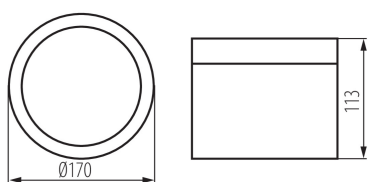

Corp de iluminat tip downlight

5905339356789

Kanlux TIBERI PRO NT este o familie de downlight-uri montate la suprafață. Sunt disponibile în două puteri (20W și 30W) și două culori (alb și negru), păstrând în același timp aceeași dimensiune. Corpul de iluminat Kanlux TIBERI PRO se caracterizează în primul rând prin etanșeitate ridicată (IP54) și indice mare de redare a culorii (Ra > 90), dar și prin instalare ușoară pe tavan cu ajutorul unui suport. Corpul de iluminat Kanlux TIBERI PRO NT este o componentă de înaltă calitate confirmată de o garanție de 5 ani.

DATE GENERALE:

Culoare: alb

Loc de montare: pentru montare pe tavan

Loc de aplicare: în interior

Distanță minimă de la obiectul iluminat: 0,5m

Posibilitate de conlucrare cu reostatul: nu

Înălțime [mm]: 113

Diametru [mm]: 170

DATE TEHNICE:

Tensiune nominală [V]: 220-240 AC

Frecvență nominală [Hz]: 50

Putere maximă [W]: 30

Clasă de protecție împotriva șocurilor electrice: I

Materialul abajurului: material din plastic

Tip de diodă: LED SMD

Flux luminos [lm]: 3000

Culoarea luminii: alb

Temperatura de culoare corelată [K]: 4000

Consecvența culorii în elipse McAdam: ≤6

Indicele de redare a culorilor: 90

Durabilitate [h]: 50000

Număr de cicluri pornit/oprit: ≥30000

Unghi de iluminare [°]: 115

Eficiența luminoasă a lămpii [lm/W]: 100

Materialul carcasei: aliaj de aluminiualiaj de aluminiualiaj de aluminiu

Tip de conexiune: capetele libere ale cablurilor

Lungimea cablului [m]: 0.18

Secțiune transversală a cablului [mm²]: 0,75

Durată de încălzire a lămpii [s]: ≤1

Timp de aprindere a lămpii [s]: ≤0,5

Grad IP: 54