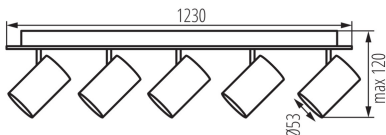

Corp de perete-tavan

5905339356888

MODE  
RN  
design

Kanlux EVALO este o familie de spoturi simple. Simplitatea scandinavă și elementele argintii sunt un clasic extrem de elegant. Abajurul îngust adăpostește sursele de lumină GU10 (setul include o ventuză care facilitează instalarea acestora). Două culori (alb și negru) și numărul de 1 până la 4 puncte de lumină ale acestor corpuri de iluminat deschid multe posibilități de aranjare. Spotul Kanlux EVALO cu 1 punct este o lampă de perete perfectă pentru un birou, pat sau canapea. Datorită acestui aranjament, Kanlux EVALO poate fi folosit ca lumină principală și suplimentară. Un avantaj suplimentar este posibilitatea de reglare mare a direcției luminii (două axe de rotație: 320 și 90 grade).

### DATE GENERALE:

**Culoare:** alb

**Loc de montare:** pentru montare pe perete, pentru montare pe tavan

**Loc de aplicare:** în interior

**Distanță minimă de la obiectul iluminat:** 0,5m

**Produsul nu este adecvat pentru acoperirea cu material termoizolant:** da

**Lungime [mm]:** 1230

**Lățime [mm]:** 80

**Înălțime [mm]:** 120

**Ax:** GU10

**Interval de temperatură ambiantă la care produsul poate fi expus [°C]:** 5÷25

**Materialul carcasei:** aliaj de aluminiu

**Tip de conexiune:** bloc cu șurub

**Intervalul secțiunilor transversale ale cablurilor aplicate [mm²]:** 1÷2,5