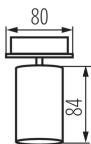

Corp de perete-tavan

5905339356888

MODE  
RN  
design

Kanlux EVALO este o familie de spoturi simple. Simplitatea scandinavă și elementele argintii sunt un clasic extrem de elegant. Abajurul îngust adăpostește sursele de lumină GU10 (setul include o ventuză care facilitează instalarea acestora). Două culori (alb și negru) și numărul de 1 până la 4 puncte de lumină ale acestor corpuri de iluminat deschid multe posibilități de aranjare. Spotul Kanlux EVALO cu 1 punct este o lampă de perete perfectă pentru un birou, pat sau canapea. Datorită acestui aranjament, Kanlux EVALO poate fi folosit ca lumină principală și suplimentară. Un avantaj suplimentar este posibilitatea de reglare mare a direcției luminii (două axe de rotație: 320 și 90 grade).

### DATE GENERALE:

**Culoare:** alb

**Loc de montare:** pentru montare pe perete, pentru montare pe tavan

**Loc de aplicare:** în interior

**Distanță minimă de la obiectul iluminat:** 0,5m

**Produsul nu este adecvat pentru acoperirea cu material termoizolant:** da

**Lungime [mm]:** 1230

**Lățime [mm]:** 80

**Înălțime [mm]:** 120

**Ax:** GU10

**Interval de temperatură ambiantă la care produsul poate fi expus [°C]:** 5÷25

**Materialul carcasei:** aliaj de aluminiu

**Tip de conexiune:** bloc cu șurub

**Intervalul secțiunilor transversale ale cablurilor aplicate [mm²]:** 1÷2,5