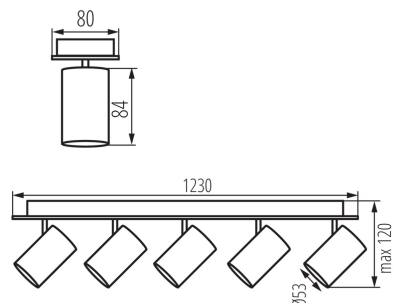

Corp de perete-tavan

5905339356895

MODE
RN
design

Kanlux EVALO este o familie de spoturi simple. Simplitatea scandinavă și elementele argintii sunt un clasic extrem de elegant. Abajurul îngust adăpostește sursele de lumină GU10 (setul include o ventuză care facilitează instalarea acestora). Două culori (alb și negru) și numărul de 1 până la 4 puncte de lumină ale acestor corpuri de iluminat deschid multe posibilități de aranjare. Spotul Kanlux EVALO cu 1 punct este o lampă de perete perfectă pentru un birou, pat sau canapea. Datorită acestui aranjament, Kanlux EVALO poate fi folosit ca lumină principală și suplimentară. Un avantaj suplimentar este posibilitatea de reglare mare a direcției luminii (două axe de rotație: 320 și 90 grade).

DATE GENERALE:

Culoare: negru

Loc de montare: pentru montare pe perete, pentru montare pe tavan

Loc de aplicare: în interior

Distanță minimă de la obiectul iluminat: 0,5m

Produsul nu este adecvat pentru acoperirea cu material termoizolant: da

Lungime [mm]: 1230

Lățime [mm]: 80

Înălțime [mm]: 120

DATE TEHNICE:

Tensiune nominală [V]: 220-240 AC

Frecvență nominală [Hz]: 50

Putere maximă [W]: 5 x max 10

Clasă de protecție împotriva șocurilor electrice: I

Tip de conexiune: bloc cu șurub

Intervalul secțiunilor transversale ale cablurilor aplicate [mm²]: 1÷2,5

Corp de iluminat mobil în interval orizontal [°]: 320

Corp de iluminat mobil în interval vertical [°]: 90