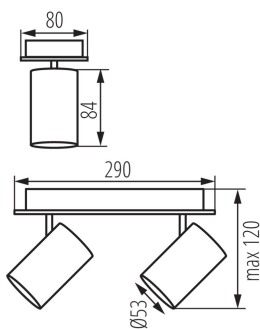

Corp de perete-tavan

5905339356925

MO
DE
RN
design

Kanlux EVALO este o familie de spoturi simple. Simplitatea scandinavă și elementele argintii sunt un clasic extrem de elegant. Abajurul îngust adăpostește sursele de lumină GU10 (setul include o ventuză care facilitează instalarea acestora). Două culori (alb și negru) și numărul de 1 până la 4 puncte de lumină ale acestor corpuri de iluminat deschid multe posibilități de aranjare. Spotul Kanlux EVALO cu 1 punct este o lampă de perete perfectă pentru un birou, pat sau canapea. Datorită acestui aranjament, Kanlux EVALO poate fi folosit ca lumină principală și suplimentară. Un avantaj suplimentar este posibilitatea de reglare mare a direcției luminii (două axe de rotație: 320 și 90 grade).

DATE GENERALE:

Culoare: alb

Loc de montare: pentru montare pe perete, pentru montare pe tavan

Loc de aplicare: în interior

Distanță minimă de la obiectul iluminat: 0,5m

Produsul nu este adecvat pentru acoperirea cu material termoizolant: da

Lungime [mm]: 290

Lățime [mm]: 80

Înălțime [mm]: 120

DATE TEHNICE:

Tensiune nominală [V]: 220-240 AC

Frecvență nominală [Hz]: 50

Putere maximă [W]: 2 x max 10

Clasă de protecție împotriva șocurilor electrice: I

Sursă de lumină: PAR16

Sursa de lumină face parte din set: nu

Ax: GU10

Interval de temperatură ambiantă la care produsul poate fi expus [°C]: 5÷25

Materialul carcasei: aliaj de aluminiu

Tip de conexiune: bloc cu șurub

Intervalul secțiunilor transversale ale cablurilor aplicate [mm²]: 1÷2,5

Corp de iluminat mobil în interval orizontal [°]: 320

Corp de iluminat mobil în interval vertical [°]: 90

Grad IP: 20