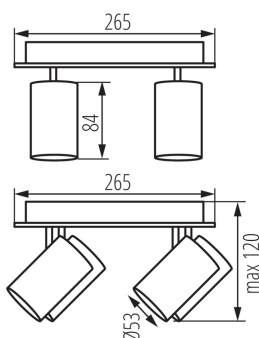

Corp de perete-tavan

5905339356963

MO
DE
RN
design

Kanlux EVALO este o familie de spoturi simple. Simplitatea scandinavă și elementele argintii sunt un clasic extrem de elegant. Abajurul îngust adăpostește sursele de lumină GU10 (setul include o ventuză care facilitează instalarea acestora). Două culori (alb și negru) și numărul de 1 până la 4 puncte de lumină ale acestor corpuri de iluminat deschid multe posibilități de aranjare. Spotul Kanlux EVALO cu 1 punct este o lampă de perete perfectă pentru un birou, pat sau canapea. Datorită acestui aranjament, Kanlux EVALO poate fi folosit ca lumină principală și suplimentară. Un avantaj suplimentar este posibilitatea de reglare mare a direcției luminii (două axe de rotație: 320 și 90 grade).

DATE GENERALE:

Culoare: alb

Loc de montare: pentru montare pe perete, pentru montare pe tavan

Loc de aplicare: în interior

Distanță minimă de la obiectul iluminat: 0,5m

Produsul nu este adecvat pentru acoperirea cu material termoizolant: da

Lungime [mm]: 265

Lățime [mm]: 265

Înălțime [mm]: 120

DATE TEHNICE:

Tensiune nominală [V]: 220-240 AC

Frecvență nominală [Hz]: 50

Putere maximă [W]: 4 x max 10

Clasă de protecție împotriva șocurilor electrice: I

Intervalul secțiunilor transversale ale cablurilor aplicate [mm²]: 1÷2,5

Corp de iluminat mobil în interval orizontal [°]: 320

Corp de iluminat mobil în interval vertical [°]: 90

Grad IP: 20

Corp de perete-tavan