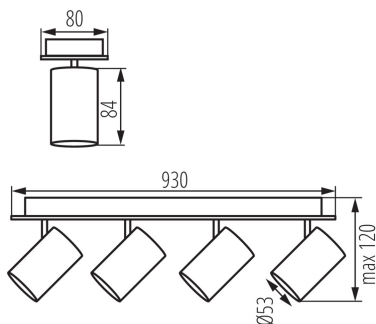

Corp de perete-tavan

5905339356987

MO
DE
RN
design

Kanlux EVALO este o familie de spoturi simple. Simplitatea scandinavă și elementele argintii sunt un clasic extrem de elegant. Abajurul îngust adăpostește sursele de lumină GU10 (setul include o ventuză care facilitează instalarea acestora). Două culori (alb și negru) și numărul de 1 până la 4 puncte de lumină ale acestor corpuri de iluminat deschid multe posibilități de aranjare. Spotul Kanlux EVALO cu 1 punct este o lampă de perete perfectă pentru un birou, pat sau canapea. Datorită acestui aranjament, Kanlux EVALO poate fi folosit ca lumină principală și suplimentară. Un avantaj suplimentar este posibilitatea de reglare mare a direcției luminii (două axe de rotație: 320 și 90 grade).

DATE GENERALE:

Culoare: alb

Loc de montare: pentru montare pe perete, pentru montare pe tavan

Loc de aplicare: în interior

Distanță minimă de la obiectul iluminat: 0,5m

Produsul nu este adecvat pentru acoperirea cu material termoizolant: da

Lungime [mm]: 930

Lățime [mm]: 80

Înălțime [mm]: 120

DATE TEHNICE:

Tensiune nominală [V]: 220-240 AC

Frecvență nominală [Hz]: 50

Putere maximă [W]: 4 x max 10

Clasă de protecție împotriva șocurilor electrice: I

Intervalul secțiunilor transversale ale cablurilor aplicate [mm²]: 1÷2,5

Corp de iluminat mobil în interval orizontal [°]: 320

Corp de iluminat mobil în interval vertical [°]: 90

Grad IP: 20

Corp de perete-tavan