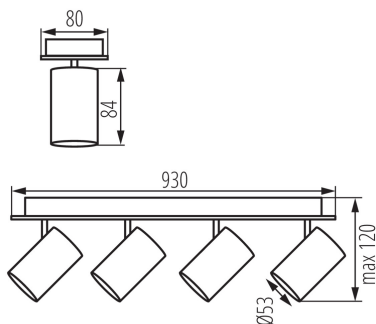

Corp de perete-tavan

5905339356994

MODERN
design

Kanlux EVALO este o familie de spoturi simple. Simplitatea scandinavă și elementele argintii sunt un clasic extrem de elegant. Abajurul îngust adăpostește sursele de lumină GU10 (setul include o ventuză care facilitează instalarea acestora). Două culori (alb și negru) și numărul de 1 până la 4 puncte de lumină ale acestor corpuri de iluminat deschid multe posibilități de aranjare. Spotul Kanlux EVALO cu 1 punct este o lampă de perete perfectă pentru un birou, pat sau canapea. Datorită acestui aranjament, Kanlux EVALO poate fi folosit ca lumină principală și suplimentară. Un avantaj suplimentar este posibilitatea de reglare mare a direcției luminii (două axe de rotație: 320 și 90 grade).

DATE GENERALE:

Culoare: negru

Loc de montare: pentru montare pe perete, pentru montare pe tavan

Loc de aplicare: în interior

Distanță minimă de la obiectul iluminat: 0,5m

Produsul nu este adecvat pentru acoperirea cu material termoizolant: da

Lungime [mm]: 930

Lățime [mm]: 80

Înălțime [mm]: 120

DATE TEHNICE:

Tensiune nominală [V]: 220-240 AC

Frecvență nominală [Hz]: 50

Putere maximă [W]: 4 x max 10

Clasă de protecție împotriva șocurilor electrice: I

Intervalul secțiunilor transversale ale cablurilor aplicate [mm²]: 1÷2,5

Corp de iluminat mobil în interval orizontal [°]: 320

Corp de iluminat mobil în interval vertical [°]: 90

Grad IP: 20

Corp de perete-tavan