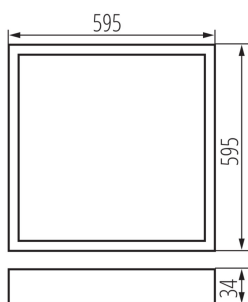

Corp de iluminat LED de birou încadrat

5905339357304

DATE GENERALE:

Culoare: negru

Loc de montare: pentru încadrare în tavan

Loc de aplicare: în interior

Distanță minimă de la obiectul iluminat: 0,5m

Posibilitate de conlucrare cu reostatul: nu

Produsul nu este adecvat pentru acoperirea cu material termoizolant: da

Lungime [mm]: 595

Lățime [mm]: 595

Înălțime [mm]: 34

Sursă de lumină cu LED integrată: da

DATE TEHNICE:

Tensiune nominală [V]: 220-240 AC

Grad IP: 20

Corp de iluminat LED de birou încadrat

DATE LOGISTICE:

Cu sunt ambalate: 1

Număr de bucăți în ambalajul intermediar: 1

Număr de bucăți în ambalajul comun: 1

Greutate unitară netă [g]: 4000

Greutate [g]: 4330

Lungimea ambalajului unitar [cm]: 62.5

Lățimea ambalajului unitar [cm]: 61

Înălțimea ambalajului unitar [cm]: 5.5

Greutatea cutiei de carton [kg]: 4.33

Lățimea cutiei de carton [cm]: 61

Înălțimea cutiei de carton [cm]: 5.5