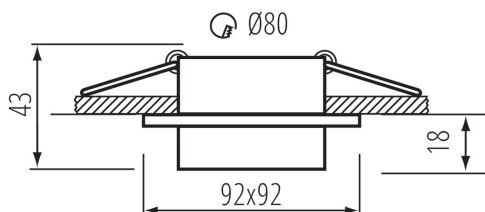

35740 LONVI DSL W/W

Inel pentru corp de iluminat tip spot

5905339357403

unique
LIGHT
effect

HIGH
quality
finish

MO
DE
RN
design

Inelul de iluminat Kanlux LONVI este disponibil în două versiuni - rotund și pătrat. Inelul acrilic, strălucitor, al acestui corp de iluminat este un efect decorativ suplimentar. Designul simplu, dar interesant, îl face să se potrivească perfect în multe tipuri de interioare. Culoarea albă, neutră, a acestui inel ne oferă și mai multe posibilități în utilizarea lui. Se potrivește bine în dormitor și în sufragerie.

DATE GENERALE:

Culoare: alb

Loc de montare: pentru încastrare în tavan

Loc de aplicare: în interior

Distanță minimă de la obiectul iluminat: 0,5m

inel decorativ fără suport ceramic: da

Produsul nu este adecvat pentru acoperirea cu material termoizolant: da

Lungime [mm]: 92

Lățime [mm]: 92

Înălțime [mm]: 43

Orificiu de montare [mm]: Ø80

DATE TEHNICE:

Tensiune nominală [V]: 12 AC; 12 DC; 220-240 AC

Putere maximă [W]: max 10

Clasă de protecție împotriva șocurilor electrice: II/III

Sursă de lumină: MR16/PAR16

Sursa de lumină face parte din set: nu

Ax: Gx5,3/GU10

Interval de temperatură ambiantă la care produsul poate fi expus [°C]: 5÷25

Materialul carcasei: aliaj de aluminiu/aliaj de aluminiu/aliaj de aluminiu, material din plastic

Reglare unghiulară a corpului de iluminat: none

Grad IP: 20

DATE LOGISTICE:

Cu sunt ambalate: 100

Număr de bucăți în ambalajul intermediar: 1

Număr de bucăți în ambalajul comun: 100

Greutate unitară netă [g]: 98

Greutate [g]: 146.7

Lungimea ambalajului unitar [cm]: 12

Lățimea ambalajului unitar [cm]: 6

Înălțimea ambalajului unitar [cm]: 10