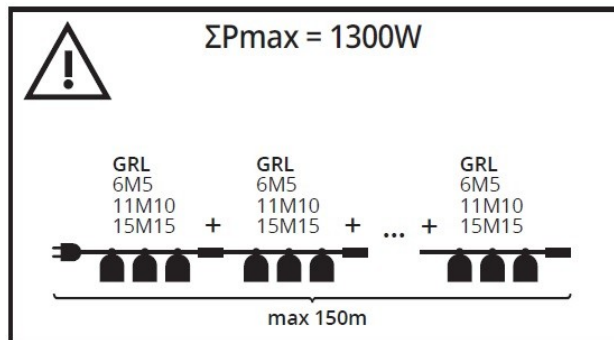

Lungime [mm]: 6250

DATE TEHNICE:

Tensiune nominală [V]: 220-240 AC

Frecvență nominală [Hz]: 50

Putere maximă [W]: 5 x max 10

Clasă de protecție împotriva șocurilor electrice: II

Sursă de lumină: LED

Sursa de lumină face parte din set: nu

Ax: E27

Interval de temperatură ambiantă la care produsul poate fi expus [°C]: -20÷40

Tip de conexiune: cablu terminat cu ștecher

Tip de cablu: H07RN-F

Secțiune transversală a cablului [mm²]: 1,5

Grad IP: 44

DATE LOGISTICE:

Cu sunt ambalate: 10

Număr de bucăți în ambalajul intermediar: 1

Număr de bucăți în ambalajul comun: 10

Greutate unitară netă [g]: 1066

Greutate [g]: 1241

Lungimea ambalajului unitar [cm]: 20

Lățimea ambalajului unitar [cm]: 10

Înălțimea ambalajului unitar [cm]: 15

Greutatea cutiei de carton [kg]: 12.41

String lights

Lățimea cutiei de carton [cm]: 22

Înălțimea cutiei de carton [cm]: 32

Lungimea cutiei de carton [cm]: 53