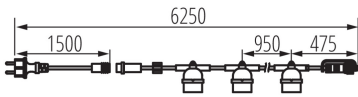

Lungime [mm]: 6250

DATE TEHNICE:

Tensiune nominală [V]: 220-240 AC

Frecvență nominală [Hz]: 50

Putere maximă [W]: 5 x max 10

Clasă de protecție împotriva șocurilor electrice: II

Sursă de lumină: LED

Sursa de lumină face parte din set: nu

Ax: E27

Interval de temperatură ambiantă la care produsul poate fi expus [°C]: -20÷40

Tip de conexiune: cablu terminat cu ștecher

Tip de cablu: H07RN-F

Secțiune transversală a cablului [mm²]: 1,5

Grad IP: 44

DATE LOGISTICE:

Cu sunt ambalate: 10

Număr de bucăți în ambalajul intermediar: 1

Număr de bucăți în ambalajul comun: 10

Greutate unitară netă [g]: 1066

Greutate [g]: 1241

Lungimea ambalajului unitar [cm]: 20

Lățimea ambalajului unitar [cm]: 10

Înălțimea ambalajului unitar [cm]: 15

Greutatea cutiei de carton [kg]: 12.41

String lights

Lățimea cutiei de carton [cm]: 22

Înălțimea cutiei de carton [cm]: 32

Lungimea cutiei de carton [cm]: 53