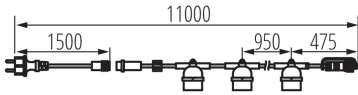

String lights

Lățimea cutiei de carton [cm]: 52

Înălțimea cutiei de carton [cm]: 16.5

Lungimea cutiei de carton [cm]: 57

Volumul cutiei de carton [m³]: 0.048906

ACCESORII:

26046 ST45 LED 0,5W E27-NW

A light source dedicated to Kanlux GRL string lights, (26046)

26045 ST45 LED 0,5W E27-WW

A light source dedicated to Kanlux GRL string lights, (26045)