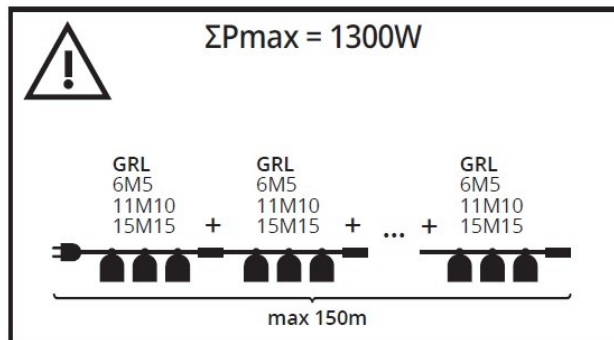

String lights

Lățimea cutiei de carton [cm]: 52

Înălțimea cutiei de carton [cm]: 16.5

Lungimea cutiei de carton [cm]: 57

Volumul cutiei de carton [m³]: 0.048906

ACCESORII:

26046 ST45 LED 0,5W E27-NW

A light source dedicated to Kanlux GRL string lights, (26046)

26045 ST45 LED 0,5W E27-WW

A light source dedicated to Kanlux GRL string lights, (26045)