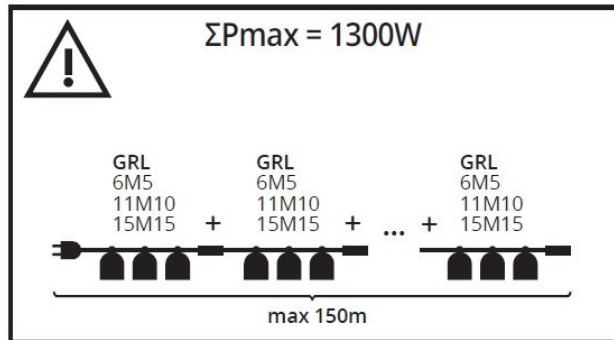

Lungime [mm]: 15750

DATE TEHNICE:

Tensiune nominală [V]: 220-240 AC

Frecvență nominală [Hz]: 50

Putere maximă [W]: 15 x max 10

Clasă de protecție împotriva șocurilor electrice: II

Sursă de lumină: LED

Sursa de lumină face parte din set: nu

Ax: E27

Interval de temperatură ambiantă la care produsul poate fi expus [°C]: -20÷40

Tip de conexiune: cablu terminat cu ștecher

Tip de cablu: H07RN-F

Secțiune transversală a cablului [mm²]: 1,5

Grad IP: 44

DATE LOGISTICE:

Cu sunt ambalate: 6

Număr de bucăți în ambalajul intermediar: 1

Număr de bucăți în ambalajul comun: 6

Greutate unitară netă [g]: 2670

Greutate [g]: 2923.33

Lungimea ambalajului unitar [cm]: 29

Lățimea ambalajului unitar [cm]: 17

Înălțimea ambalajului unitar [cm]: 19

Greutatea cutiei de carton [kg]: 17.53998

String lights

Lățimea cutiei de carton [cm]: 59.5
Înălțimea cutiei de carton [cm]: 19.5
Lungimea cutiei de carton [cm]: 60
Volumul cutiei de carton [m³]: 0.069615