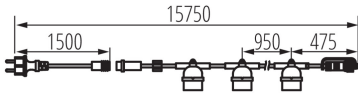

Lungime [mm]: 15750

DATE TEHNICE:

Tensiune nominală [V]: 220-240 AC

Frecvență nominală [Hz]: 50

Putere maximă [W]: 15 x max 10

Clasă de protecție împotriva șocurilor electrice: II

Sursă de lumină: LED

Sursa de lumină face parte din set: nu

Ax: E27

Interval de temperatură ambiantă la care produsul poate fi expus [°C]: -20÷40

Tip de conexiune: cablu terminat cu ștecher

Tip de cablu: H07RN-F

Secțiune transversală a cablului [mm²]: 1,5

Grad IP: 44

DATE LOGISTICE:

Cu sunt ambalate: 6

Număr de bucăți în ambalajul intermediar: 1

Număr de bucăți în ambalajul comun: 6

Greutate unitară netă [g]: 2670

Greutate [g]: 2923.33

Lungimea ambalajului unitar [cm]: 29

Lățimea ambalajului unitar [cm]: 17

Înălțimea ambalajului unitar [cm]: 19

Greutatea cutiei de carton [kg]: 17.53998

String lights

Lățimea cutiei de carton [cm]: 59.5
Înălțimea cutiei de carton [cm]: 19.5
Lungimea cutiei de carton [cm]: 60
Volumul cutiei de carton [m³]: 0.069615