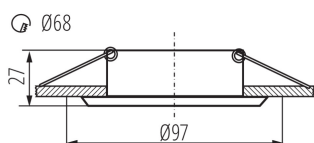

35775 LIGLO DSO BC

Inel pentru corp de iluminat tip spot

5905339357755

DATE GENERALE:

Culoare: czarny chrom

Loc de montare: pentru încastrare în tavan

Loc de aplicare: în interior

Distanță minimă de la obiectul iluminat: 0,5m

inel decorativ fără suport ceramic: da

Produsul nu este adecvat pentru acoperirea cu material termoizolant: da

Înălțime [mm]: 27

Diametru [mm]: 97

Orificiu de montare [mm]: Ø68

DATE TEHNICE:

Tensiune nominală [V]: 12 AC; 12 DC; 220-240 AC

Lățimea cutiei de carton [cm]: 24.5

Înălțimea cutiei de carton [cm]: 23

Lungimea cutiei de carton [cm]: 51.5

Volumul cutiei de carton [m³]: 0.02902

35775 LIGLO DSO BC

Inel pentru corp de iluminat tip spot