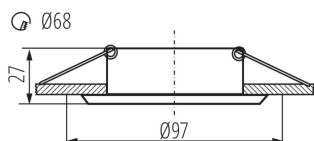

35777 LIGLO DSO B

Inel pentru corp de iluminat tip spot

5905339357779

DATE GENERALE:

Culoare: negru

Loc de montare: pentru încastrare în tavan

Loc de aplicare: în interior

Distanță minimă de la obiectul iluminat: 0,5m

inel decorativ fără suport ceramic: da

Produsul nu este adecvat pentru acoperirea cu material termoizolant: da

Înălțime [mm]: 27

Diametru [mm]: 97

Orificiu de montare [mm]: Ø68

DATE TEHNICE:

Tensiune nominală [V]: 12 AC; 12 DC; 220-240 AC

Lățimea cutiei de carton [cm]: 24.5

Înălțimea cutiei de carton [cm]: 23

Lungimea cutiei de carton [cm]: 51.5

Volumul cutiei de carton [m³]: 0.02902

35777 LIGLO DSO B

Inel pentru corp de iluminat tip spot