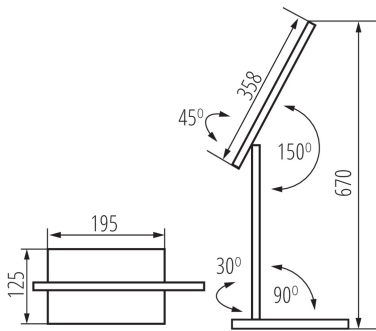

35780 PREDA LED B

Lampă de birou LED

Corp de iluminat mobil în interval vertical [°]: 150
Grad IP: 20

DATE LOGISTICE:

Cu sunt ambalate: 8

Număr de bucăți în ambalajul intermediar: 1

Număr de bucăți în ambalajul comun: 8

Greutate unitară netă [g]: 1014

Greutate [g]: 1317.5

Lungimea ambalajului unitar [cm]: 17

Lățimea ambalajului unitar [cm]: 8.5

Înălțimea ambalajului unitar [cm]: 46.5

Greutatea cutiei de carton [kg]: 10.54

Lățimea cutiei de carton [cm]: 36.5

Înălțimea cutiei de carton [cm]: 49

Lungimea cutiei de carton [cm]: 36.5

Volumul cutiei de carton [m³]: 0.06528