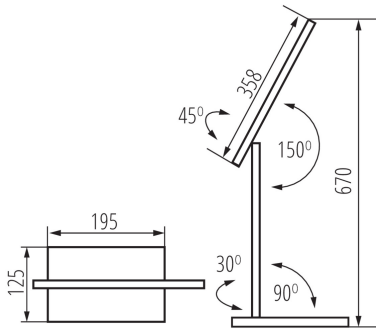

Comutator: da

Lungime [mm]: 195

Lățime [mm]: 124

Înălțime MAX [mm]: 670

DATE TEHNICE:

Tensiune nominală [V]: 220-240 AC

Frecvență nominală [Hz]: 50

Putere maximă [W]: max 7,3

Materialul brațului: material din plastic

Tip de conexiune: cablu terminat cu ștecher

Lungimea cablului [m]: 1.8

Corp de iluminat mobil în interval orizontal [°]: 45

35781 PREDA LED W

Lampă de birou LED

Corp de iluminat mobil în interval vertical [°]: 150
Grad IP: 20

DATE LOGISTICE:

Cu sunt ambalate: 8

Număr de bucăți în ambalajul intermediar: 1

Număr de bucăți în ambalajul comun: 8

Greutate unitară netă [g]: 1014

Greutate [g]: 1317.5

Lungimea ambalajului unitar [cm]: 17