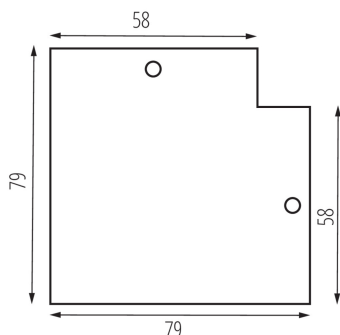

35792 TEAR N RC-CON-L W

Accesoriu pentru sistemul de șine și cabluri

5905339357922

DATE GENERALE:

Culoare: alb

Loc de aplicare: în interior

DATE TEHNICE:

Interval de temperatură ambiantă la care produsul poate fi expus [°C]: 5÷25

Materialul carcasei: oțel

DATE LOGISTICE:

Unitate de măsură: bucată

Cu sunt ambalate: 50

Număr de bucăți în ambalajul intermediar : 1

Număr de bucăți în ambalajul comun : 50

Greutate unitară netă [g]: 28

Greutate [g]: 35.2

Lungimea ambalajului unitar [cm]: 10

Lățimea ambalajului unitar [cm]: 0.1

Înălțimea ambalajului unitar [cm]: 13

Greutatea cutiei de carton [kg]: 1.76

Lățimea cutiei de carton [cm]: 17

Înălțimea cutiei de carton [cm]: 21

Lungimea cutiei de carton [cm]: 29

Volumul cutiei de carton [m³]: 0.010353