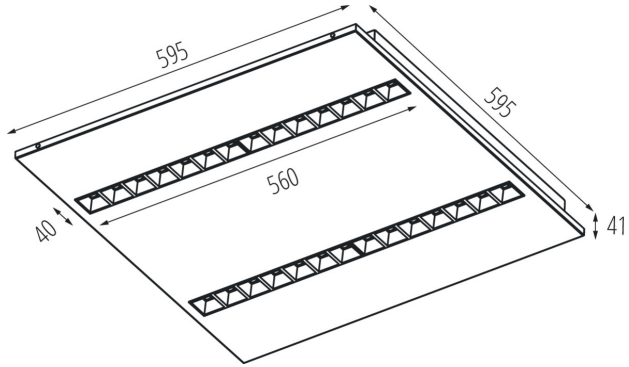

35812 OS-S5D-WW-RST-W-P1

Corp de iluminat LED de birou încastrat