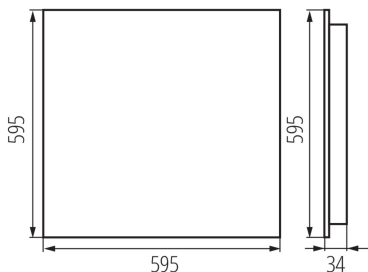

35812 OS-S5D-WW-RST-W-P1

Corp de iluminat LED de birou încastrat

5905339358127

OS RST W P1

DATE GENERALE:

Culoare: alb

Loc de montare: pentru încastrare în tavan

Loc de aplicare: în interior

Distanță minimă de la obiectul iluminat: 0,5m

Posibilitate de conlucrare cu reostatul: nu

Produsul nu este adecvat pentru acoperirea cu material termoizolant: da

Lungime [mm]: 595

Lățime [mm]: 595

Înălțime [mm]: 34

Rodzaj soczewki [°]: 50

Grad IP: 20

UGR: ≤ 14

35812 OS-S5D-WW-RST-W-P1

Corp de iluminat LED de birou încastrat

DATE LOGISTICE:

Unitate de măsură: bucată

Cu sunt ambalate: 1