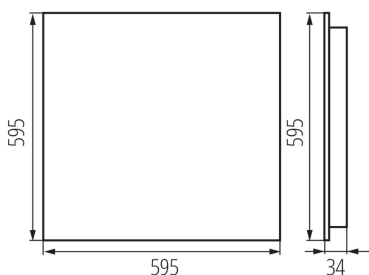

Produsul nu este adecvat pentru acoperirea cu material termoizolant: da

Lungime [mm]: 595

Lățime [mm]: 595

Înălțime [mm]: 34

Sursă de lumină cu LED integrată: da

DATE TEHNICE:

Tensiune nominală [V]: 220-240 AC

Intervalul secțiunilor transversale ale cablurilor aplicate [mm²]: 1,5÷2,5

Durată de încălzire a lămpii [s]: ≤ 1

Timp de aprindere a lămpii [s]: $\leq 0,5$

Rodzaj soczewki [°]: 50

Grad IP: 20

UGR: ≤ 15

35816 OS-L5D-WW-RST-W-P1

Corp de iluminat LED de birou încastrat

DATE LOGISTICE:

Unitate de măsură: bucată

Cu sunt ambalate: 1

Număr de bucăți în ambalajul intermediar : 1

Număr de bucăți în ambalajul comun : 1

INFORMAȚII SUPLIMENTARE: