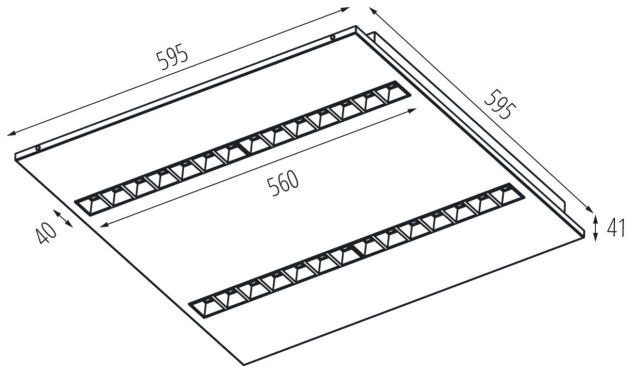

35816 OS-L5D-WW-RST-W-P1

Corp de iluminat LED de birou încastrat