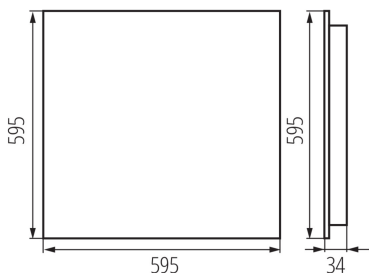

Corp de iluminat LED de birou încastrat

5905339358202

DATE GENERALE:

Culoare: alb

Loc de montare: pentru încastrare în tavan

Loc de aplicare: în interior

Distanță minimă de la obiectul iluminat: 0,5m

Posibilitate de conlucrare cu reostatul: nu

Produsul nu este adecvat pentru acoperirea cu material termoizolant: da

Lungime [mm]: 595

Lățime [mm]: 595

Înălțime [mm]: 34

Sursă de lumină cu LED integrată: da

DATE TEHNICE:

Tensiune nominală [V]: 220-240 AC

Frecvență nominală [Hz]: 50

Putere maximă [W]: 39W

Clasă de protecție împotriva șocurilor electrice: I

Materialul abajurului: material din plastic

Tip de diodă: LED SMD

Flux luminos al corpului de iluminat [lm]: 5400

Culoarea luminii: alb cald

Temperatura de culoare corelată [K]: 3000

Consecvența culorii în elipse McAdam: ≤ 3

Indicele de redare a culorilor: 80

Durabilitate [h]: 50000

Factor de menținere a fluxului luminos la sfârșitul perioadei nominale de durabilitate: L90B10

Număr de cicluri pornit/oprit: ≥ 30000

Unghi de iluminare [°]: 50

Interval de temperatură ambiantă la care produsul poate fi expus [°C]: 5÷25

Tipul de abajur: raster

Materialul carcusei: metal

Tip de conexiune: bloc cu autoblocare

Intervalul secțiunilor transversale ale cablurilor aplicate [mm²]: 1,5÷2,5

Durată de încălzire a lămpii [s]: ≤ 1

Timp de aprindere a lămpii [s]: $\leq 0,5$

Rodzaj soczewki [°]: 50

Grad IP: 20

UGR: ≤ 16