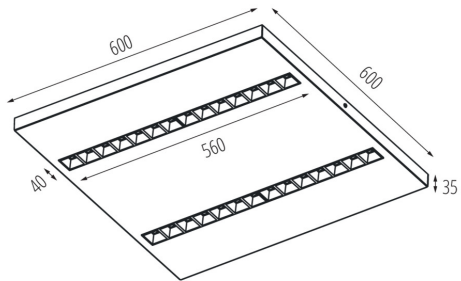

Corp de iluminat LED de birou instalare pe tencuială