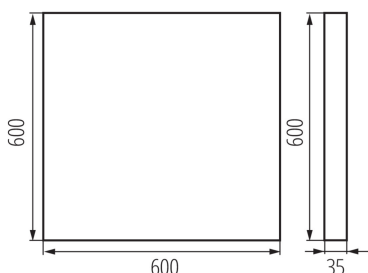

Corp de iluminat LED de birou instalare pe tencuială

5905339358226

DATE GENERALE:

Culoare: alb

Loc de montare: pentru montare pe tavan

Loc de aplicare: în interior

Distanță minimă de la obiectul iluminat: 0,5m

Posibilitate de conlucrare cu reostatul: nu

Produsul nu este adecvat pentru acoperirea cu material termoizolant: da

Lungime [mm]: 600

Lățime [mm]: 600

Înălțime [mm]: 35

Sursă de lumină cu LED integrată: da