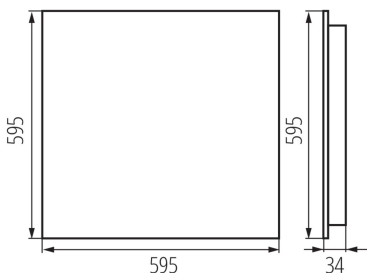

Posibilitate de conlucrare cu reostatul: nu

Produsul nu este adecvat pentru acoperirea cu material termoizolant: da

Lungime [mm]: 595

Lățime [mm]: 595

Înălțime [mm]: 34

Sursă de lumină cu LED integrată: da

Rodzaj soczewki [°]: 50

Grad IP: 20

UGR: ≤ 16

35824 OS-H5D-WW-RST-W-P1

Corp de iluminat LED de birou încastrat

DATE LOGISTICE:

Unitate de măsură: bucată

Cu sunt ambalate: 1