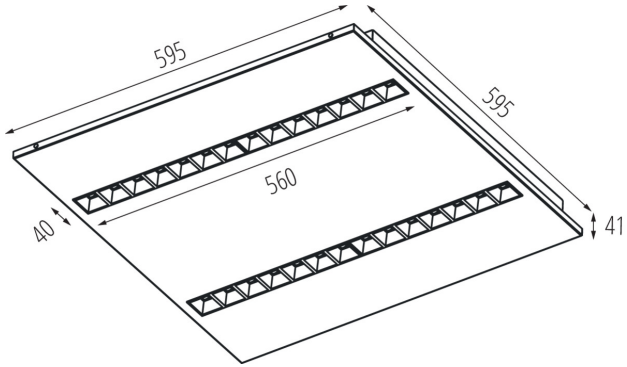

35824 OS-H5D-WW-RST-W-P1

Corp de iluminat LED de birou încastrat