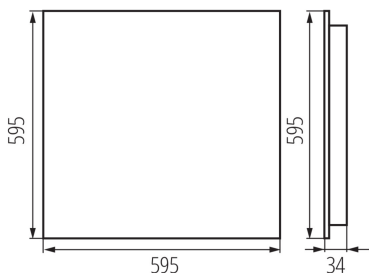

Corp de iluminat LED de birou încastrat

5905339358288

DATE GENERALE:

Culoare: alb

Loc de montare: pentru încastrare în tavan

Loc de aplicare: în interior

Distanță minimă de la obiectul iluminat: 0,5m

Posibilitate de conlucrare cu reostatul: nu

Produsul nu este adecvat pentru acoperirea cu material termoizolant: da

Lungime [mm]: 595

Lățime [mm]: 595

Înălțime [mm]: 34

Sursă de lumină cu LED integrată: da

DATE TEHNICE:

Tensiune nominală [V]: 220-240 AC

Frecvență nominală [Hz]: 50

Putere maximă [W]: 22W

Clasă de protecție împotriva șocurilor electrice: I

Materialul abajurului: material din plastic

Tip de diodă: LED SMD

Fluxul luminos al corpului de iluminat [lm]: 3200

Culoarea luminii: alb

Temperatura de culoare corelată [K]: 4000

Consecvența culorii în elipse McAdam: ≤ 3

Indicele de redare a culorilor: 80

Durabilitate [h]: 50000

Factor de menținere a fluxului luminos la sfârșitul perioadei nominale de durabilitate: L90B10

Număr de cicluri pornit/oprit: ≥ 30000

Unghi de iluminare [°]: 50

Interval de temperatură ambiantă la care produsul poate fi expus [°C]: 5÷25

Tipul de abajur: raster

Materialul carcusei: metal

Tip de conexiune: bloc cu autoblocare

Intervalul secțiunilor transversale ale cablurilor aplicate [mm²]: 1,5÷2,5

Durată de încălzire a lămpii [s]: ≤ 1

Timp de aprindere a lămpii [s]: $\leq 0,5$

Rodzaj soczewki [°]: 50

Grad IP: 20

UGR: ≤ 11