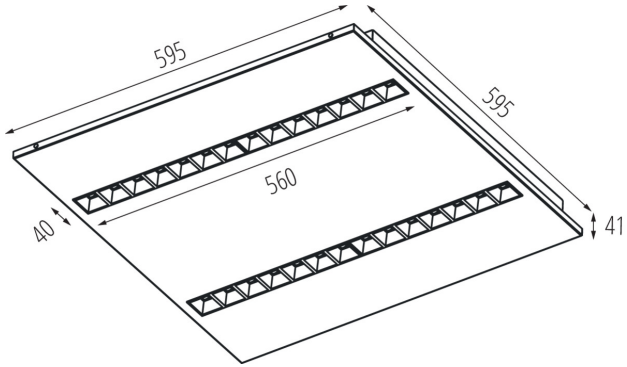

35832 OS-L5D-NW-RST-W-P1

Corp de iluminat LED de birou încastrat