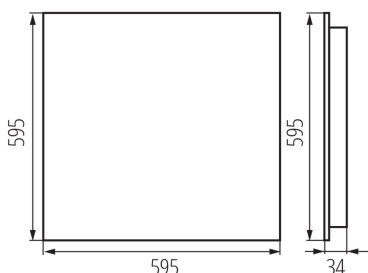

Intervalul secțiunilor transversale ale cablurilor aplicate [mm²]: 1,5÷2,5

Durată de încălzire a lămpii [s]: ≤ 1

Timp de aprindere a lămpii [s]: $\leq 0,5$

Rodzaj soczewki [°]: 50

Grad IP: 20

UGR: ≤ 15

35832 OS-L5D-NW-RST-W-P1

Corp de iluminat LED de birou încastrat

DATE LOGISTICE:

Unitate de măsură: bucată

Cu sunt ambalate: 1

Număr de bucăți în ambalajul intermediar : 1

Număr de bucăți în ambalajul comun : 1

INFORMAȚII SUPLIMENTARE: