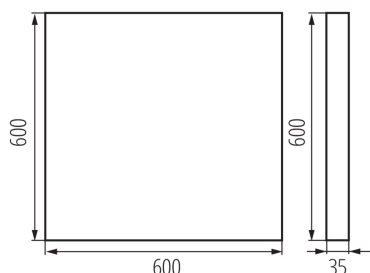

### DATE GENERALE:

**Culoare:** alb

**Loc de montare:** pentru montare pe tavan

**Loc de aplicare:** în interior

**Distanță minimă de la obiectul iluminat:** 0,5m

**Posibilitate de conlucrare cu reostatul:** nu

**Produsul nu este adecvat pentru acoperirea cu material termoizolant:** da

**Lungime [mm]:** 600

**Lățime [mm]:** 600

**Înălțime [mm]:** 35

**Sursă de lumină cu LED integrată:** da