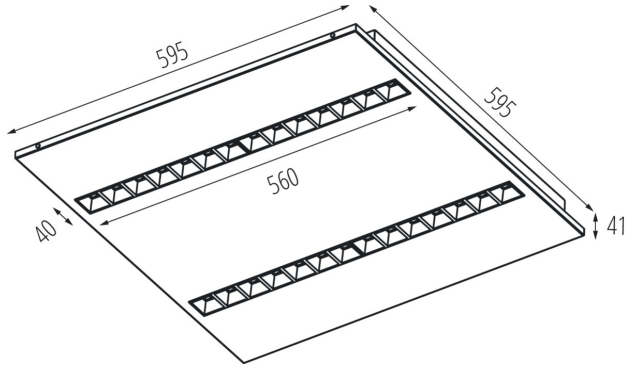

35836 OS-M5D-NW-RST-W-P1

Corp de iluminat LED de birou încastrat