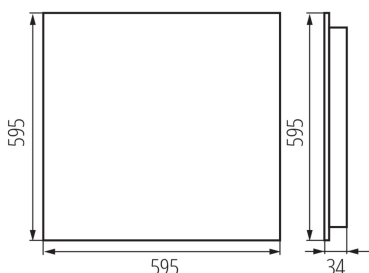

Produsul nu este adecvat pentru acoperirea cu material termoizolant: da

Lungime [mm]: 595

Lățime [mm]: 595

Înălțime [mm]: 34

Sursă de lumină cu LED integrată: da

DATE TEHNICE:

Tensiune nominală [V]: 220-240 AC

Intervalul secțiunilor transversale ale cablurilor aplicate [mm²]: 1,5÷2,5

Durată de încălzire a lămpii [s]: ≤ 1

Timp de aprindere a lămpii [s]: $\leq 0,5$

Rodzaj soczewki [°]: 50

Grad IP: 20

UGR: ≤ 16

35836 OS-M5D-NW-RST-W-P1

Corp de iluminat LED de birou încastrat

DATE LOGISTICE:

Unitate de măsură: bucată

Cu sunt ambalate: 1

Număr de bucăți în ambalajul intermediar : 1

Număr de bucăți în ambalajul comun : 1

INFORMAȚII SUPLIMENTARE: