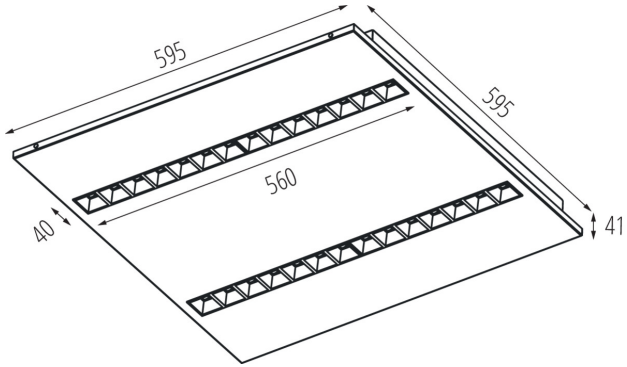

Produsul nu este adecvat pentru acoperirea cu material termoizolant: da

Lungime [mm]: 595

Lățime [mm]: 595

Înălțime [mm]: 34

Sursă de lumină cu LED integrată: da

DATE TEHNICE:

Tensiune nominală [V]: 220-240 AC

Intervalul secțiunilor transversale ale cablurilor aplicate [mm²]: 1,5÷2,5

Durată de încălzire a lămpii [s]: ≤ 1

Timp de aprindere a lămpii [s]: $\leq 0,5$

Rodzaj soczewki [°]: 80

Grad IP: 20

UGR: ≤ 14

35844 OS-S8D-WW-RST-W-P1

Corp de iluminat LED de birou încastrat

DATE LOGISTICE:

Unitate de măsură: bucată

Cu sunt ambalate: 1

Număr de bucăți în ambalajul intermediar : 1

Număr de bucăți în ambalajul comun : 1

INFORMAȚII SUPLIMENTARE: