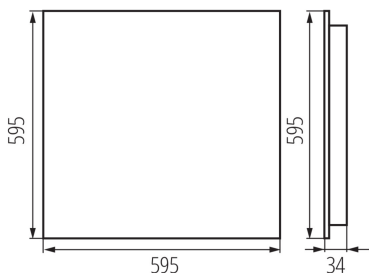

Produsul nu este adecvat pentru acoperirea cu material termoizolant: da

Lungime [mm]: 595

Lățime [mm]: 595

Înălțime [mm]: 34

Sursă de lumină cu LED integrată: da

DATE TEHNICE:

Tensiune nominală [V]: 220-240 AC

Intervalul secțiunilor transversale ale cablurilor aplicate [mm²]: 1,5÷2,5

Durată de încălzire a lămpii [s]: ≤ 1

Timp de aprindere a lămpii [s]: $\leq 0,5$

Rodzaj soczewki [°]: 80

Grad IP: 20

UGR: ≤ 14

35844 OS-S8D-WW-RST-W-P1

Corp de iluminat LED de birou încastrat

DATE LOGISTICE:

Unitate de măsură: bucată

Cu sunt ambalate: 1

Număr de bucăți în ambalajul intermediar : 1

Număr de bucăți în ambalajul comun : 1

INFORMAȚII SUPLIMENTARE: