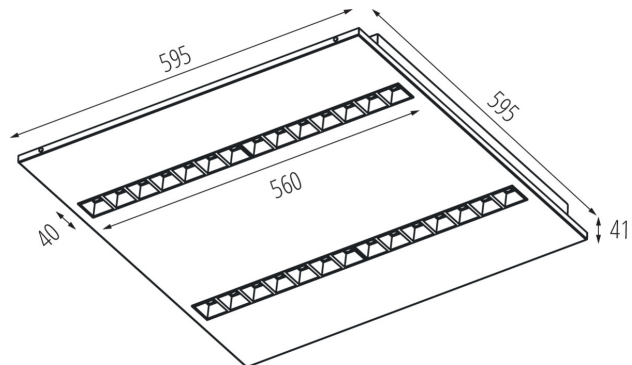

Corp de iluminat LED de birou încastrat