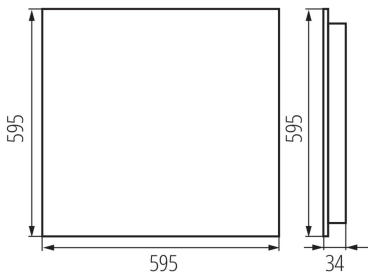

Corp de iluminat LED de birou încastrat

5905339358486

DATE GENERALE:

Culoare: alb

Loc de montare: pentru încastrare în tavan

Loc de aplicare: în interior

Distanță minimă de la obiectul iluminat: 0,5m

Posibilitate de conlucrare cu reostatul: nu

Produsul nu este adecvat pentru acoperirea cu material termoizolant: da

Lungime [mm]: 595

Lățime [mm]: 595

Înălțime [mm]: 34

Sursă de lumină cu LED integrată: da

DATE TEHNICE:

Tensiune nominală [V]: 220-240 AC