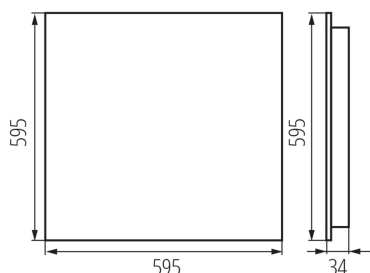

Intervalul secțiunilor transversale ale cablurilor aplicate [mm²]: 1,5÷2,5

Durată de încălzire a lămpii [s]: ≤ 1

Timp de aprindere a lămpii [s]: $\leq 0,5$

Rodzaj soczewki [°]: 80

Grad IP: 20

UGR: ≤ 16

35852 OS-M8D-WW-RST-W-P1

Corp de iluminat LED de birou încastrat

DATE LOGISTICE:

Unitate de măsură: bucată

Cu sunt ambalate: 1

Număr de bucăți în ambalajul intermediar : 1

Număr de bucăți în ambalajul comun : 1

INFORMAȚII SUPLIMENTARE: