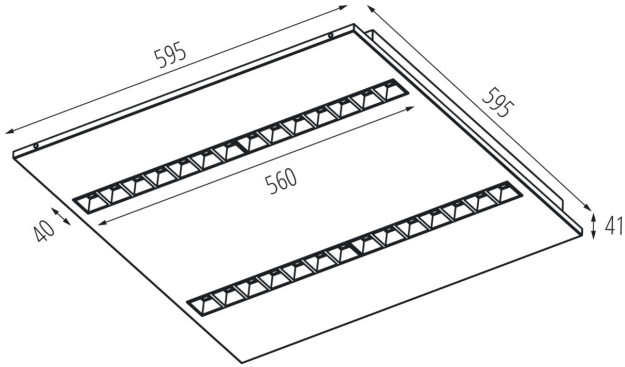

35852 OS-M8D-WW-RST-W-P1

Corp de iluminat LED de birou încastrat